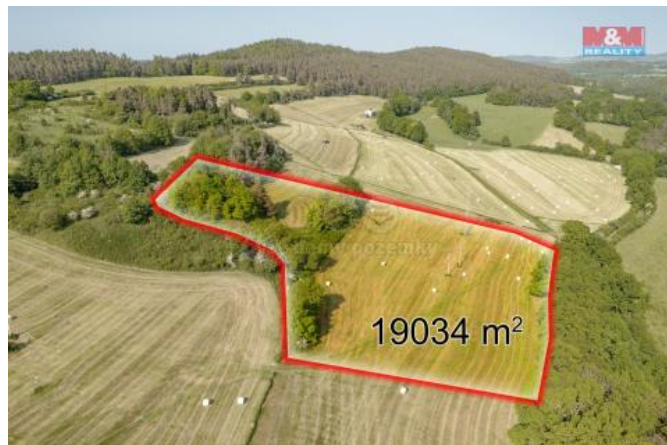

K prodeji, pozemky - zemědělská plocha

Cena za nemovitost:

1 240 000 K

Číslo inzerátu (ID): 4286411 Datum vydání: 21.11.2024

Lokalita:
Prachatice

Prodej celistvého souboru pozemků na okraji města Husinec. Na katastru nemovitostí vedeno jako orná plocha. Plošná územní cesta obecní, neuzpevněná. Momentálně pod pachtovní smlouvou. V územním plánu obce je část nabízeného pozemku, pod úrovní kopce, plánována využít pro obchvat města. Vznikne tím i plošná územní cesta na horní pozemek, kde v budoucnu bude možno umístit např. mobilheim, dílnu, atd. Jedná se zejména o výhodnou investici do budoucna. Město Husinec se nachází v okrese Prachatice, v Jihozápadním územním kraji, asi 4,5 km severozápadně od Prachatic. Více informací rádi poskytneme.

ID inzerátu ESO:	4286411
Inzerát aktualizován:	21.11.2024
Inzerát vydán:	19.10.2024
ID zakázky v RK:	900888177
Stav:	Velmi dobrý
Vlastnictví:	Osobní
Plocha pozemku:	19034 m ²
Kód zakázky:	888177

KONTAKTNÍ ÚDAJE: