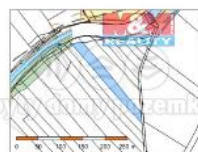

K prodeji, pozemky - zem d lská p da

Cena za nemovitost:

400 000 K

íslo inzerátu (ID): **4283889** Datum vydání: **15.01.2025**

Lokalita:
Beroun

Nabízíme k prodeji unikátní pozemek o rozloze 4548 m² v katastrálním území Lochovice. Tento rozlehlý a pečlivě udržovaný pozemek se nachází na klidné samotě, ideální pro ty, kdo hledají únik od rušného městského života. Pozemek je v současném stavu velmi dobrý a nabízí široké možnosti využití – od zemědělských aktivit po investiční záměry. Součástí je vodní plocha, kterou je možno využívat pro potřeby zalévání. Bonita půdy 1. Momentálně v pachtu na tři roky. Díky své poloze v malebné krajině je vhodný také pro rekreační účely nebo vybudování ekologického hospodářství. Přístup k pozemku je zajištěn po místní komunikaci. Pro více informací nás neváhejte kontaktovat. Tuto příležitost byste si neměli nechat ujít!

ID inzerátu ESO:	4283889
Inzerát aktualizován:	15.01.2025
Inzerát vydán:	10.10.2024
ID zakázky v RK:	900887412
Stav:	Velmi dobrý
Vlastnictví:	Osobní
Plocha pozemku:	4548 m²
Kód zakázky:	887412