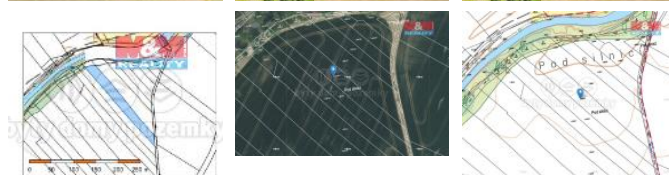

K prodeji, pozemky - zemědělská půda

Cena za nemovitost:

400 000 K

číslo inzerátu (ID): **4283889** Datum vydání: **29.01.2025**

Lokalita:
Beroun

Nabízíme k prodeji unikátní pozemek o rozloze 4548 m² v katastrálním území Lochovice. Tento rozlehlý a pečlivě udržovaný pozemek se nachází na klidné samotě, ideální pro ty, kdo hledají únik od rušného městského života. Pozemek je v současném stavu velmi dobrý a nabízí široké možnosti využití – od zemědělských aktivit po investiční záměry. Součástí je vodní plocha, kterou je možno využívat pro potřeby zalévání. Bonita půdy 1. Momentálně v pachtu na 10 let. Díky své poloze v malebné krajině je vhodný také pro rekreační účely nebo vybudování ekologického hospodářství. Přístup k pozemku je zajištěn po místní komunikaci. Pro více informací nás neváhejte kontaktovat. Tuto příležitost byste si neměli nechat ujít!

ID inzerátu ESO:	4283889
Inzerát aktualizován:	29.01.2025
Inzerát vydán:	10.10.2024
ID zakázky v RK:	900887412
Stav:	Velmi dobrý
Vlastnictví:	Osobní
Plocha pozemku:	4548 m²
Kód zakázky:	887412

KONTAKTNÍ ÚDAJE:

Hana Pospíšilová

Tel:

296 399 006

Email:

info@mmreality.cz

MaM reality holding,

a.s.

Tel:

800 100 446

Adresa:

Krakovská 1675/2, 11000

Praha - Nové Město

Web:

www.mmreality.cz