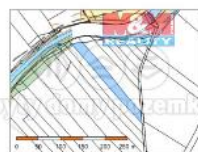

K prodeji, pozemky - zemědělská půda

Cena za nemovitost:

469 820 K

Číslo inzerátu (ID): **4283889** Datum vydání: **22.11.2024**

Lokalita:
Beroun

Nabízíme k prodeji unikátní pozemek o rozloze 4548 m² v katastrálním území Lochovice. Tento rozlehlý a pečlivě udržovaný pozemek se nachází na klidné samotě, ideální pro ty, kdo hledají únik od rušného městského života. Pozemek je v současném stavu velmi dobrý a nabízí široké možnosti využití – od zemědělských aktivit po investiční záměry. Součástí je vodní plocha, kterou je možno využívat pro potřeby zalévání. Bonita půdy 1. Momentálně v pachtu na tři roky. Díky své poloze v malebné krajině je vhodný také pro rekreační účely nebo vybudování ekologického hospodářství. Přístup k pozemku je zajištěn po místní komunikaci. Pro více informací nás neváhejte kontaktovat. Tuto příležitost byste si neměli nechat ujít!

ID inzerátu ESO:	4283889
Inzerát aktualizován:	22.11.2024
Inzerát vydán:	10.10.2024
ID zakázky v RK:	900887412
Stav:	Velmi dobrý
Vlastnictví:	Osobní
Plocha pozemku:	4548 m²
Kód zakázky:	887412