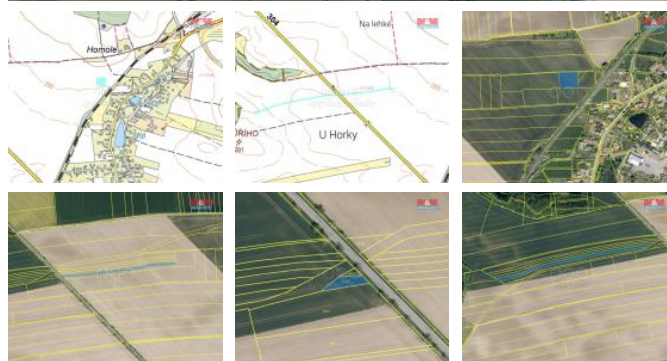

K prodeji, pozemky - zemědělská plocha

Cena za nemovitost:

493 450 K

Číslo inzerátu (ID): 4281103 Datum vydání: 28.09.2024

Lokalita:

Náchod

Nabízíme k prodeji ornou plochu o rozloze 9 269 m² v katastrálním území Bohuslavice nad Metují. Pozemek je ideální pro zemědělské využití díky své kvalitní půdě a snadné přístupnosti. Lokalita je situována v klidné oblasti s výbornou dostupností k hlavním dopravním tahům. Pokud hledáte investiční příležitost v oblasti zemědělství nebo rozšíření svého hospodářství, tato nabídka by vás mohla zaujmout.

ID inzerátu ESO:	4281103
Inzerát vydán:	28.09.2024
ID zakázky v RK:	900886183
Stav:	Dobrý
Vlastnictví:	Osobní
Plocha pozemku:	9269 m ²
Kód zakázky:	886183

KONTAKTNÍ ÚDAJE:

Lenka Hřebáčková

Tel:

296 399 006