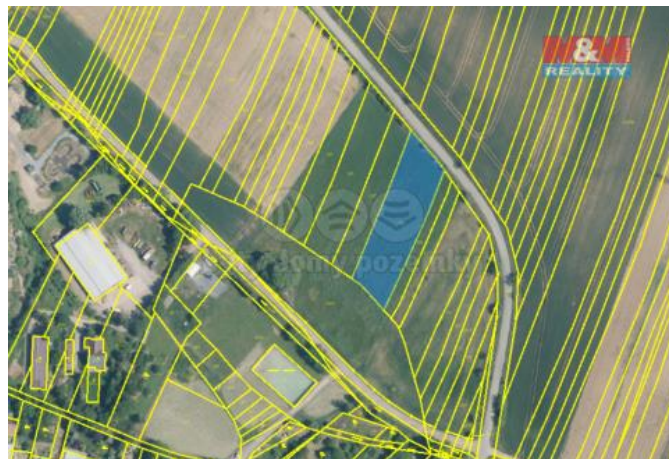

K prodeji, pozemky - zemědělská půda

Cena za nemovitost:

0 Kč

Číslo inzerátu (ID): 4281012 Datum vydání: 24.10.2024

Lokalita:
Brno-venkov

Nabízíme k prodeji 1/4 zemědělské půdy vedené v katastrálním území Hvozdec u Veverské Bítýšky. Celková plocha pozemku je 2520 m², přičemž třetina na prodej je 630 m². Pro více informací nás neváhejte kontaktovat.

ID inzerátu ESO:	4281012
Inzerát aktualizován:	24.10.2024
Inzerát vydán:	28.09.2024
ID zakázky v RK:	900886418
Stav:	Velmi dobrý
Vlastnictví:	Osobní
Plocha pozemku:	2520 m ²
Kód zakázky:	886418

KONTAKTNÍ ÚDAJE: