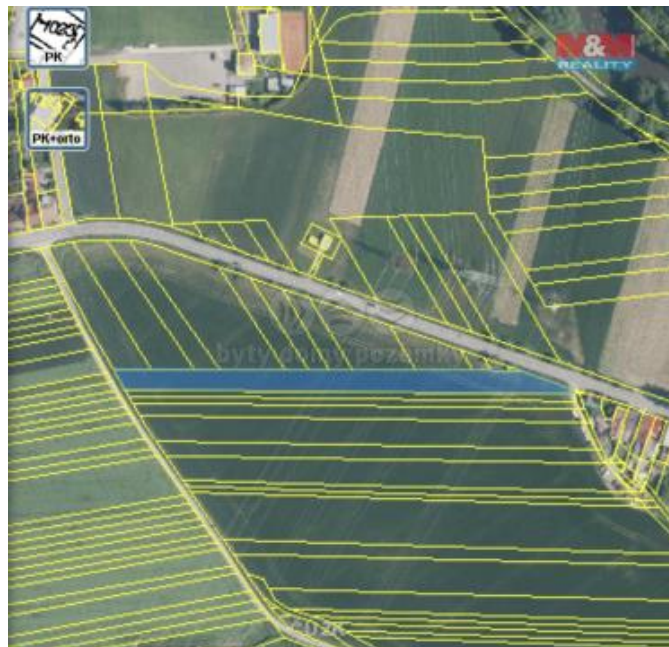

## K prodeji, pozemky - zem d lská p da

Cena za nemovitost:

**0 K**

Íslo inzerátu (ID): 4281006 Datum vydání: 24.10.2024

Lokalita:  
**Brno-venkov**

Nabízíme k prodeji 1/4 zem d lské p dy vedené v katastrálním území Veverská Bítýška. Celková plocha pozemku je 3286 m<sup>2</sup>, p i emž tvrtina na prodej je 821 m<sup>2</sup>. Pro více informací nás neváhejte kontaktovat.

ID inzerátu ESO:	4281006
Inzerát aktualizován:	24.10.2024
Inzerát vydán:	28.09.2024
ID zakázky v RK:	900886405
Stav:	Dobrý
Vlastnictví:	Osobní
Plocha pozemku:	3286 m <sup>2</sup>
Kód zakázky:	886405