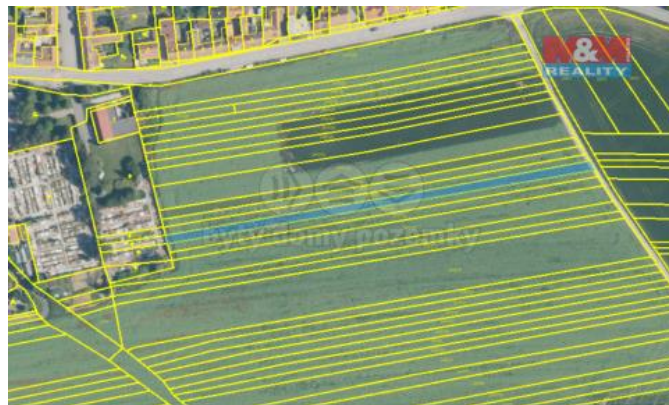

K prodeji, pozemky - zemědělská půda

Cena za nemovitost:

0 K

Číslo inzerátu (ID): 4281003 Datum vydání: 24.10.2024

Lokalita:

Brno-venkov

Nabízíme k prodeji 1/4 zemědělské půdy vedené v katastrálním území Veverská Bítýška. Celková plocha pozemku je 1331 m², původní čtvrtina na prodej je 332,75 m². Pro více informací nás neváhejte kontaktovat.

ID inzerátu ESO:	4281003
Inzerát aktualizován:	24.10.2024
Inzerát vydán:	28.09.2024
ID zakázky v RK:	900886447
Stav:	Velmi dobrý
Vlastnictví:	Osobní
Plocha pozemku:	1331 m ²
Kód zakázky:	886447

KONTAKTNÍ ÚDAJE: