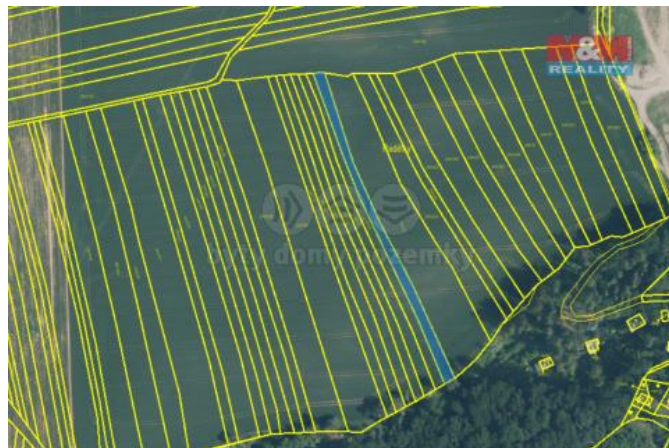

K prodeji, pozemky - zemědělská půda

Cena za nemovitost:

0 Kč

Číslo inzerátu (ID): 4281002 Datum vydání: 24.10.2024

Lokalita:
Brno-venkov

Nabízíme k prodeji 1/4 zemědělské půdy vedené v katastrálním území Veverská Bítýška. Celková plocha pozemku je 1178 m², původní čtvrtina na prodej je 294,5 m². Pro více informací nás neváhejte kontaktovat.

ID inzerátu ESO:	4281002
Inzerát aktualizován:	24.10.2024
Inzerát vydán:	28.09.2024
ID zakázky v RK:	900886449
Stav:	Velmi dobrý
Vlastnictví:	Osobní
Plocha pozemku:	1178 m ²
Kód zakázky:	886449

KONTAKTNÍ ÚDAJE: