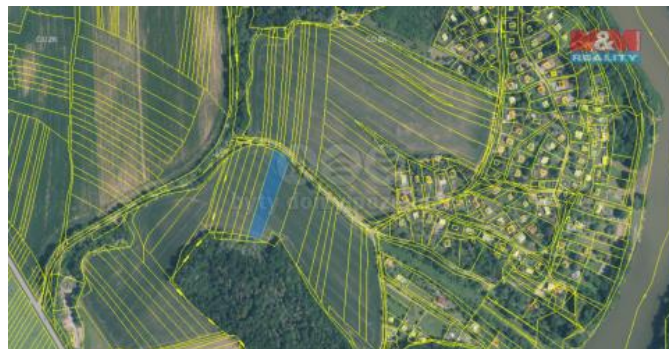

## K prodeji, pozemky - zemědělská půda

Cena za nemovitost:

**0 Kč**

Číslo inzerátu (ID): 4281001 Datum vydání: 24.10.2024

Lokalita:  
**Brno-město**

Nabízíme k prodeji 1/4 zemědělské půdy vedené v katastrálním území Bystrc. Celková plocha pozemku je 3170 m<sup>2</sup>, přičemž částka na prodej je 792 m<sup>2</sup>. Pro více informací nás neváhejte kontaktovat.

ID inzerátu ESO:	4281001
Inzerát aktualizován:	24.10.2024
Inzerát vydán:	28.09.2024
ID zakázky v RK:	900886413
Stav:	Velmi dobrý
Vlastnictví:	Osobní
Plocha pozemku:	3170 m <sup>2</sup>
Kód zakázky:	886413