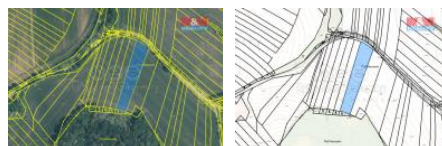

K prodeji, pozemky - zemědělská půda

Cena za nemovitost:

0 Kč

Číslo inzerátu (ID): 4281001 Datum vydání: 24.10.2024

Lokalita:
Brno-město

Nabízíme k prodeji 1/4 zemědělské půdy vedené v katastrálním území Bystrc. Celková plocha pozemku je 3170 m², přičemž částka na prodej je 792 m². Pro více informací nás neváhejte kontaktovat.

ID inzerátu ESO:	4281001
Inzerát aktualizován:	24.10.2024
Inzerát vydán:	28.09.2024
ID zakázky v RK:	900886413
Stav:	Velmi dobrý
Vlastnictví:	Osobní
Plocha pozemku:	3170 m²
Kód zakázky:	886413