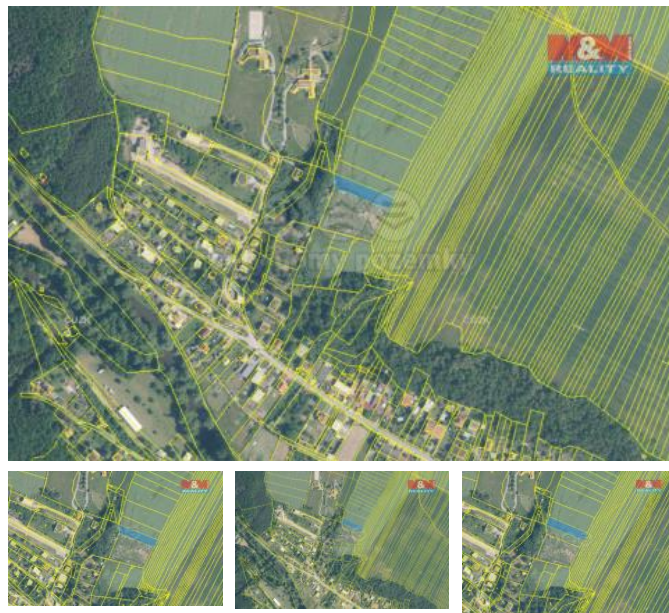

K prodeji, pozemky - zem d lská p da

Cena za nemovitost:

0 K

íslo inzerátu (ID): 4280995 Datum vydání: 24.10.2024

Lokalita:

Brno-venkov

Nabízíme k prodeji 1/4 zem d lské p dy vedené v katastrálním území Veverská Bítýška. Celková plocha pozemku je 2759 m², p i emž tvrtina na prodej je 689 m². Pro více informací nás neváhejte kontaktovat.

ID inzerátu ESO:	4280995
Inzerát aktualizován:	24.10.2024
Inzerát vydán:	28.09.2024
ID zakázky v RK:	900886434
Stav:	Velmi dobrý
Vlastnictví:	Osobní
Plocha pozemku:	2759 m ²
Kód zakázky:	886434

KONTAKTNÍ ÚDAJE: