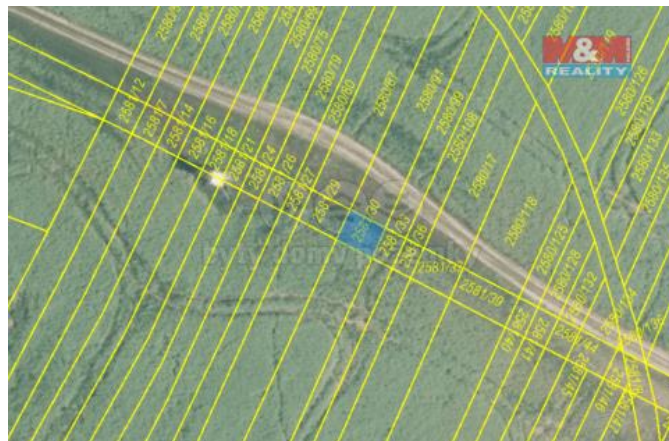

K prodeji, pozemky - zem d lská p da

Cena za nemovitost:

37 800 K

íslo inzerátu (ID): 4280990 Datum vydání: 24.10.2024

Lokalita:

Brno-venkov

Nabízíme k prodeji 1/4 zem d lské p dy vedené v katastrálním území Veverská Bítýška. Celková plocha 3 sousedících pozemk je 2802 m2, p i emž tvtina na prodej je 700 m2. Jeden z pozemk , který spojuje další dva je vedený jako cesta a má velikost 30 m2. Pro více informací nás neváhejte kontaktovat.

ID inzerátu ESO:	4280990
Inzerát aktualizován:	24.10.2024
Inzerát vydán:	28.09.2024
ID zakázky v RK:	900886439
Stav:	Velmi dobrý
Vlastnictví:	Osobní
Plocha pozemku:	2802 m2
Kód zakázky:	886439

KONTAKTNÍ ÚDAJE: