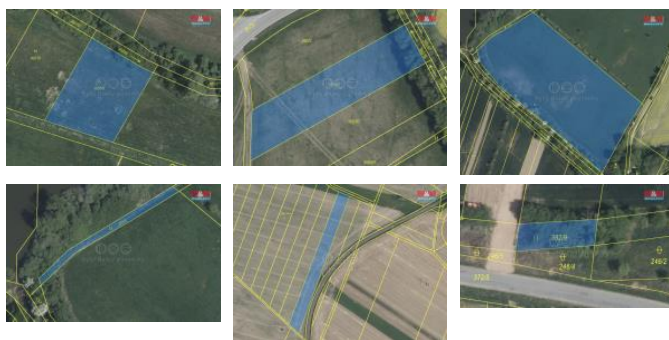

K prodeji, pozemky - zemědělská plocha

Cena za nemovitost:

400 000 K

Číslo inzerátu (ID): 4278421 Datum vydání: 24.10.2024

Lokalita:
Třebíč

Nabízíme k prodeji pozemek o celkové výměře 11 305 m² v obci Okarec, okres Třebíč. Z celkové plochy tvoří 10 230 m² orná půda. Zbývající část tvoří trvalý travní porost a ostatní plocha. Pozemek ideální pro investiční účely i zemědělskou činnost. Skvělá příležitost pro ty, kteří hledají investiční příležitost.

V případě zájmu nás neváhejte kontaktovat.

ID inzerátu ESO:	4278421
Inzerát aktualizován:	24.10.2024
Inzerát vydán:	16.09.2024
ID zakázky v RK:	900885436
Stav:	Dobrý
Vlastnictví:	Osobní
Plocha pozemku:	11305 m ²
Kód zakázky:	885436