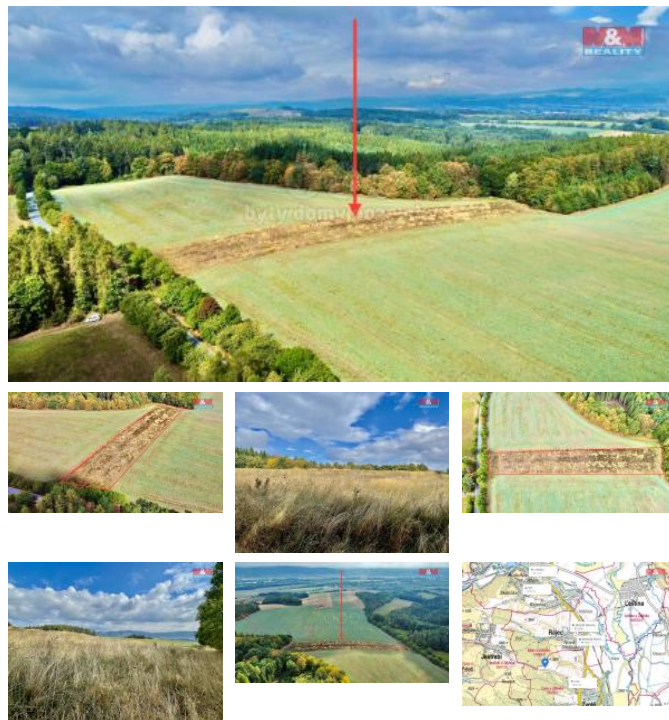

## K prodeji, pozemky - zemědělská plocha

Cena za nemovitost:

**320 000 K**

Číslo inzerátu (ID): **4276883** Datum vydání: **21.09.2024**

Lokalita:  
**Šumperk**

Nabízíme Vám ke koupi ornou plochu v katastrálním území Zvole u Zábřehu na Moravě o celkové ploše 6492 m<sup>2</sup> - idylická samota s krásným výhledem do daleké krajiny. Tato nemovitost je ideální volbou pro ty, kdo hledají klid pro trávení volného času, samotu pro zemědělskou činnost i investici. Pozemek je připraven k okamžitému obdělávání nebo pro jiné účely dle vašich představ. Na pozemku neváže žádná pachtovní smlouva, tudíž je ihned k dispozici. Jedinou výhodou lokalita v sobě kombinuje krásy přírody a snadnou dostupnost do okolních měst. Pozemek přímo hraničí s komunikací. Pro více informací a domluvení prohlídky, neváhejte kontaktovat makléře.

ID inzerátu ESO:	4276883
Inzerát aktualizován:	21.09.2024
Inzerát vydán:	12.09.2024
ID zakázky v RK:	900884855
Stav:	Dobrý
Vlastnictví:	Osobní
Plocha pozemku:	6492 m <sup>2</sup>
Kód zakázky:	884855