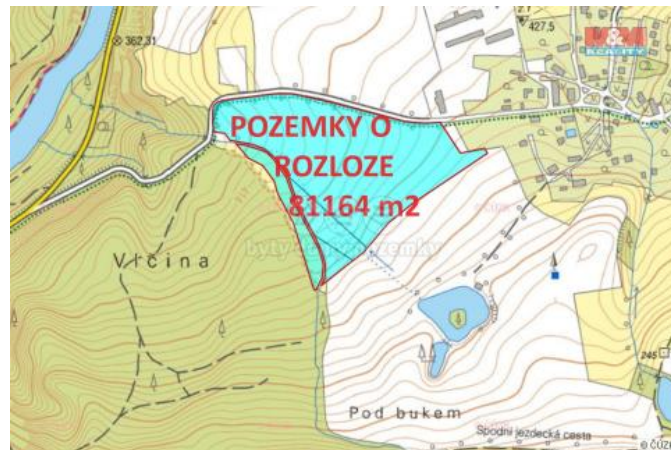

K prodeji, pozemky - zemědělská plocha

Cena za nemovitost:

16 625 630 K

číslo inzerátu (ID): 4275813 Datum vydání: 05.12.2024

Lokalita:
Karlovy Vary

Nabízíme k prodeji rozlehlý pozemek typu pole + louka o výměře 81 164 m² v katastrálním území Sedlečko u Karlových Varů. Tato nemovitost se nachází na klidné samotě, což poskytuje ideální podmínky pro zemědělské využití i jako investiční příležitost. Stav nemovitosti je dobrý a nabízí široké možnosti pro různé druhy plodin nebo chov hospodářských zvířat. Pozemek je dobře dostupný z hlavní silnice a nachází se ve vzdálenosti jen několika kilometrů od Karlových Varů, což zaručuje snadnou dostupnost všech potřebných služeb a infrastruktury. Tato nabídka je ideální pro ty, kteří hledají klidné a rozlehlé místo pro realizaci svých zemědělských i investičních záměrů.

ID inzerátu ESO:	4275813
Inzerát aktualizován:	05.12.2024
Inzerát vydán:	08.09.2024
ID zakázky v RK:	900883444
Stav:	Dobrý
Vlastnictví:	Osobní
Plocha pozemku:	81164 m ²
Kód zakázky:	883444

KONTAKTNÍ ÚDAJE: