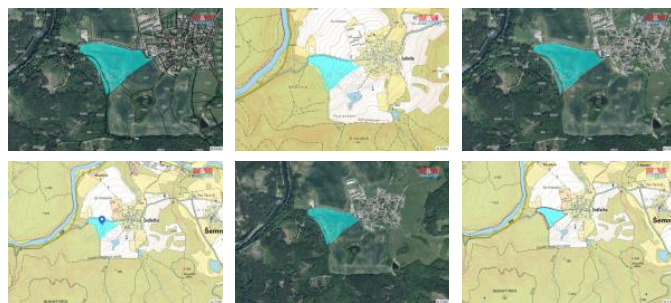

K prodeji, pozemky - zemědělská plocha

Cena za nemovitost:

16 625 630 K

číslo inzerátu (ID): 4275813 Datum vydání: 05.12.2024

Lokalita:
Karlovy Vary

Nabízíme k prodeji rozlehlý pozemek typu pole + louka o výměře 81 164 m² v katastrálním území Sedlečko u Karlových Varů. Tato nemovitost se nachází na klidné samotě, což poskytuje ideální podmínky pro zemědělské využití i jako investiční příležitost. Stav nemovitosti je dobrý a nabízí široké možnosti pro různé druhy plodin nebo chov hospodářských zvířat. Pozemek je dobře dostupný z hlavní silnice a nachází se ve vzdálenosti jen několika kilometrů od Karlových Varů, což zaručuje snadnou dostupnost všech potřebných služeb a infrastruktury. Tato nabídka je ideální pro ty, kteří hledají klidné a rozlehlé místo pro realizaci svých zemědělských i investičních záměrů.

ID inzerátu ESO:	4275813
Inzerát aktualizován:	05.12.2024
Inzerát vydán:	08.09.2024
ID zakázky v RK:	900883444
Stav:	Dobrý
Vlastnictví:	Osobní
Plocha pozemku:	81164 m ²
Kód zakázky:	883444

KONTAKTNÍ ÚDAJE: