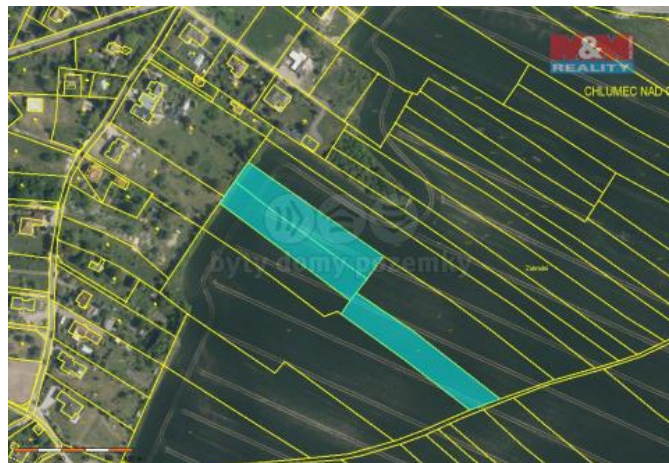

## K prodeji, pozemky - zemědělská plocha

Cena za nemovitost:

**1 490 000 K**

číslo inzerátu (ID): 4270752 Datum vydání: 22.11.2024

Lokalita:

**Hradec Králové**

Nabízíme prodej pozemku - Pole v katastrálním území Chlumec nad Cidlinou Nabízíme k prodeji rozsáhlý pozemek o ploše 9478 m<sup>2</sup> na okraji obce Chlumec nad Cidlinou. Tento pozemek je ideální investicí pro zemědělce, investory i zájemce o přírodní lokalitu mimo rušné centrum obce. Pozemek se nachází pravidelně udržovaný a připravený k okamžitému využití. Díky své poloze na okraji obce nabízí klid a soukromí, přesto je dobře dostupný místní infrastrukturou. Tento pozemek poskytuje dostatek prostoru pro zemědělské aktivity nebo jako investici pro budoucí rozvoj. Je to příležitost, jak získat vlastní kus přírody v atraktivní lokalitě Chlumce nad Cidlinou. Nechte si ujít tuto jedinečnou příležitost! Prohlídky jsou možné po předchozí domluvě.

ID inzerátu ESO:	4270752
Inzerát aktualizován:	22.11.2024
Inzerát vydán:	18.08.2024
ID zakázky v RK:	900882418
Stav:	Velmi dobrý
Vlastnictví:	Osobní
Plocha pozemku:	9478 m <sup>2</sup>
Kód zakázky:	882418