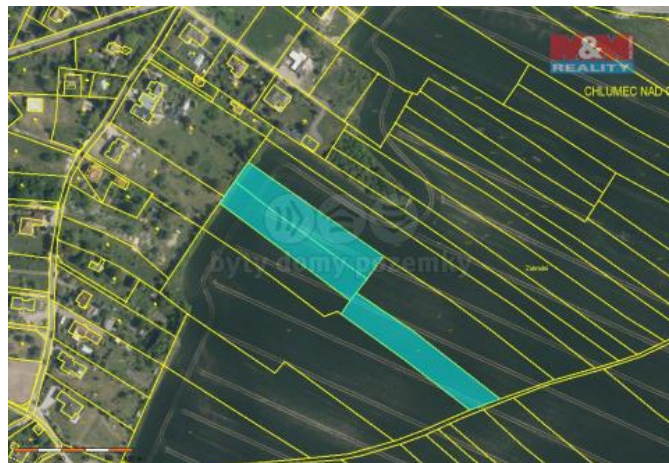

K prodeji, pozemky - zemědělská plocha

Cena za nemovitost:

1 490 000 K

číslo inzerátu (ID): 4270752 Datum vydání: 05.12.2024

Lokalita:

Hradec Králové

Nabízíme prodej pozemku - Pole v katastrálním území Chlumec nad Cidlinou Nabízíme k prodeji rozsáhlý pozemek o ploše 9478 m² na okraji obce Chlumec nad Cidlinou. Tento pozemek je ideální investicí pro zemědělce, investory i zájemce o přírodní lokalitu mimo rušné centrum obce. Pozemek se nachází pravidelně udržovaný a připravený k okamžitému využití. Díky své poloze na okraji obce nabízí klid a soukromí, přesto je dobře dostupný místní infrastrukturou. Tento pozemek poskytuje dostatek prostoru pro zemědělské aktivity nebo jako investici pro budoucí rozvoj. Je to příležitost, jak získat vlastní kus přírody v atraktivní lokalitě Chlumce nad Cidlinou. Nechte si ujít tuto jedinečnou příležitost! Prohlídky jsou možné po předchozí domluvě.

| | |
|-----------------------|---------------------|
| ID inzerátu ESO: | 4270752 |
| Inzerát aktualizován: | 05.12.2024 |
| Inzerát vydán: | 18.08.2024 |
| ID zakázky v RK: | 900882418 |
| Stav: | Velmi dobrý |
| Vlastnictví: | Osobní |
| Plocha pozemku: | 9478 m ² |
| Kód zakázky: | 882418 |