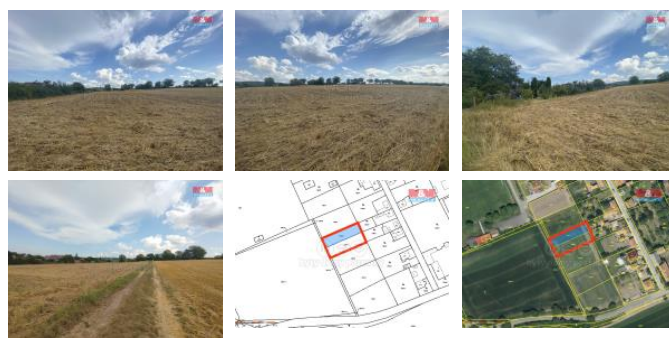

## K prodeji, pozemky - zemědělská plocha

Cena za nemovitost:

**2 500 000 K**

Číslo inzerátu (ID): **4268884** Datum vydání: **22.11.2024**

Lokalita:  
**Louny**

Nabízíme k prodeji pole o celkové ploše 1374 m<sup>2</sup>, které se nachází na okraji obce Tuchovice. Pozemek sestává ze dvou samostatných parcel, každá o ploše 682 m<sup>2</sup> a 692 m<sup>2</sup>. K pozemku vede zpevněná cesta. Pozemek se nachází v atraktivní a klidné lokalitě, ideální pro ty, kteří hledají místo k relaxaci nebo zemědělskou činnost. Je zde možnost stavby, což poskytuje potenciál pro realizaci vašich plánů na výstavbu rodinného domu či rekreačního objektu. Pozemek je ve dobrém stavu, připravený k okamžitému využití. Místní infrastruktura nabízí veškerou potřebnou občanskou vybavenost s dobrou dostupností do okolních měst. Cena k jednání. Pro více informací a prohlídku neváhejte kontaktovat makléře.

ID inzerátu ESO:	4268884
Inzerát aktualizován:	22.11.2024
Inzerát vydán:	09.08.2024
ID zakázky v RK:	900881247
Stav:	Dobry
Vlastnictví:	Osobní
Plocha pozemku:	1374 m <sup>2</sup>
Kód zakázky:	881247