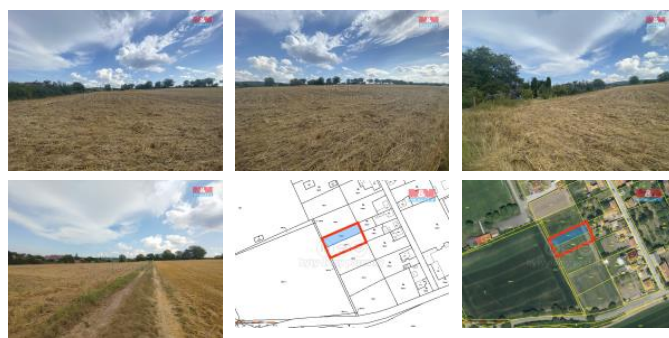

K prodeji, pozemky - zemědělská plocha

Cena za nemovitost:

2 500 000 K

Číslo inzerátu (ID): **4268884** Datum vydání: **05.12.2024**

Lokalita:
Louny

Nabízíme k prodeji pole o celkové ploše 1374 m², které se nachází na okraji obce Tuchovice. Pozemek sestává ze dvou samostatných parcel, každá o ploše 682 m² a 692 m². K pozemku vede zpevněná cesta. Pozemek se nachází v atraktivní a klidné lokalitě, ideální pro ty, kteří hledají místo k relaxaci nebo zemědělskou činnost. Je zde možnost stavby, což poskytuje potenciál pro realizaci vašich plánů na výstavbu rodinného domu či rekreačního objektu. Pozemek je ve dobrém stavu, připravený k okamžitému využití. Místní infrastruktura nabízí veškerou potřebnou občanskou vybavenost s dobrou dostupností do okolních měst. Cena k jednání. Pro více informací a prohlídku neváhejte kontaktovat makléře.

ID inzerátu ESO:	4268884
Inzerát aktualizován:	05.12.2024
Inzerát vydán:	09.08.2024
ID zakázky v RK:	900881247
Stav:	Dobry
Vlastnictví:	Osobní
Plocha pozemku:	1374 m ²
Kód zakázky:	881247

KONTAKTNÍ ÚDAJE: