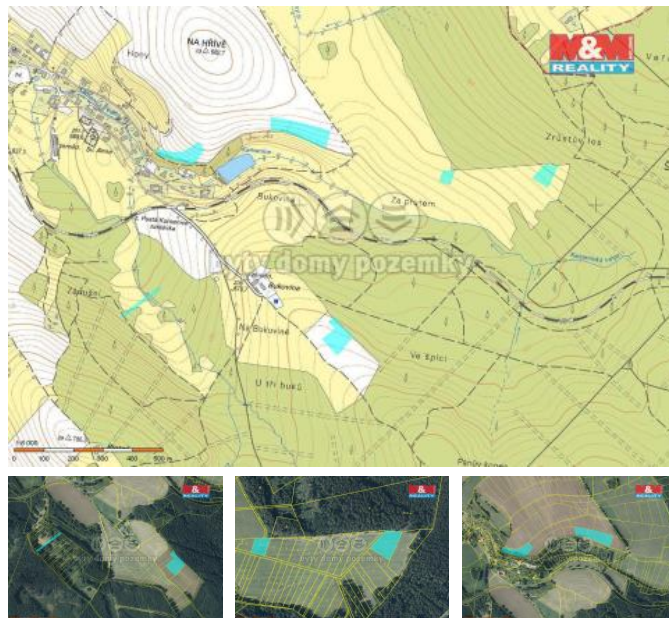

K prodeji, pozemky - zemědělská plocha

Cena za nemovitost:

1 030 000 Kč

číslo inzerátu (ID): **4268793** Datum vydání: **24.10.2024**

Lokalita:
Svitavy

Prodej souboru pozemků v katastrální území Pustá Kamenice. Celková plocha 27613 m². Pozemky mají obecní přístupovou cestu. 2 ha vedeno jako orná plocha, zbylá plocha jako trvalý travní porost nebo ostatní plocha. Jedná se o prodej 100% podílu. Uzavřena pachtovní smlouva s pachtovnou výpovědní dobou.

ID inzerátu ESO:	4268793
Inzerát aktualizován:	24.10.2024
Inzerát vydán:	09.08.2024
ID zakázky v RK:	900881681
Stav:	Dobrý
Vlastnictví:	Osobní
Plocha pozemku:	27613 m ²
Kód zakázky:	881681

KONTAKTNÍ ÚDAJE: