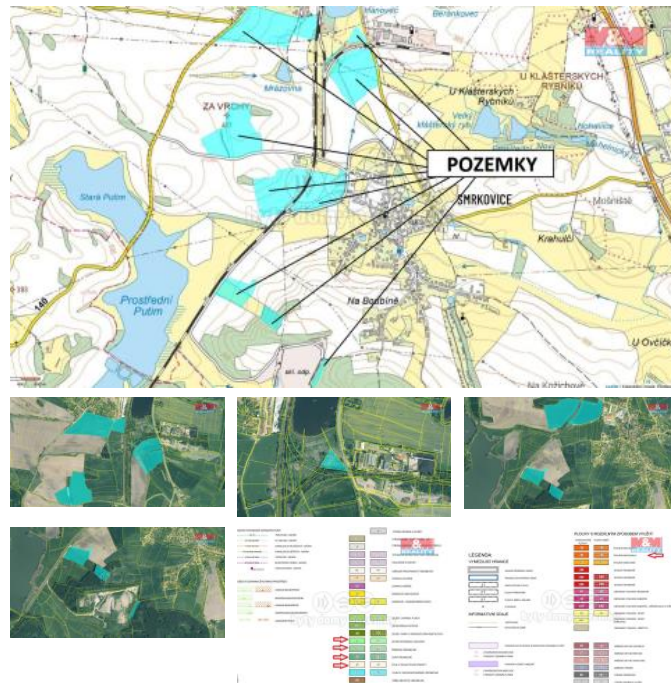

## K prodeji, pozemky - zem d lská p da

Cena za nemovitost:

**2 190 000 K**

íslo inzerátu (ID): **4268022** Datum vydání: **16.09.2024**

Lokalita:  
**Písek**

Nabízíme prodej podílu o velikosti ideální 1/6 na velmi zajímavém souboru 30-ti pozemků o celkové výměře 348.189 m<sup>2</sup> v blízkosti okresního města Písek. Pozemky se nacházejí přímo v katastrálním území Písek a Smrkovice a jsou tvořeny: ornou půdou (209.951 m<sup>2</sup>), trvalým travním porostem (115.136 m<sup>2</sup>), lesními pozemky (19.097 m<sup>2</sup>) a ostatní plochou (4.005 m<sup>2</sup>). Část pozemků p. č. 315/7 v k.ú. Smrkovice je územním plánem určena k výstavbě osmi rodinných domů. Více než polovina orné půdy je propachtována (pronajata). Podrobnosti Vám rádi sdělíme na vyžádání. Pokud Vás nabídka zaujala, neváhejte dlouho a kontaktujte makléře pro více informací.

ID inzerátu ESO:	4268022
Inzerát aktualizován:	16.09.2024
Inzerát vydán:	05.08.2024
ID zakázky v RK:	900878792
Stav:	Velmi dobrý
Vlastnictví:	Osobní
Plocha pozemku:	348189 m <sup>2</sup>
Kód zakázky:	878792