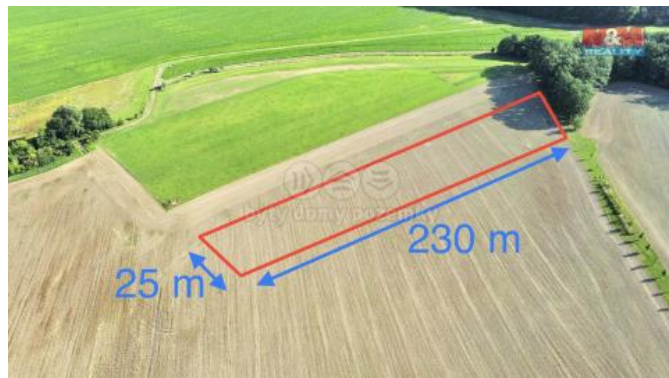

K prodeji, pozemky - zemědělská plocha

Cena za nemovitost:

470 000 K

číslo inzerátu (ID): 4266769 Datum vydání: 27.08.2024

Lokalita:

Hradec Králové

Nabízíme vám ke koupi pozemek o rozloze 5859 m², nacházející se v katastrálním území Radíkovice, nedaleko Hradce Králové. Pozemek je v katastru veden jako zemědělská plocha a je na velmi klidném místě což zaručuje maximální klid a soukromí pro případné zemědělské činnosti i jiné využití. Radíkovice se nacházejí v malebné krajině, která nabízí příjemné prostředí a dobré agrární podmínky. Pozemek může být ideální příležitostí pro zemědělce nebo investory, kteří hledají nové příležitosti. Není zde uzavřena pachtovní smlouva a je po skončení hospodářského roku ihned k dispozici. Pro více informací a domluvení prohlídky neváhejte kontaktovat makléře.

ID inzerátu ESO:	4266769
Inzerát aktualizován:	27.08.2024
Inzerát vydán:	01.08.2024
ID zakázky v RK:	900881024
Stav:	Dobrý
Vlastnictví:	Osobní
Plocha pozemku:	5859 m ²
Kód zakázky:	881024

KONTAKTNÍ ÚDAJE: