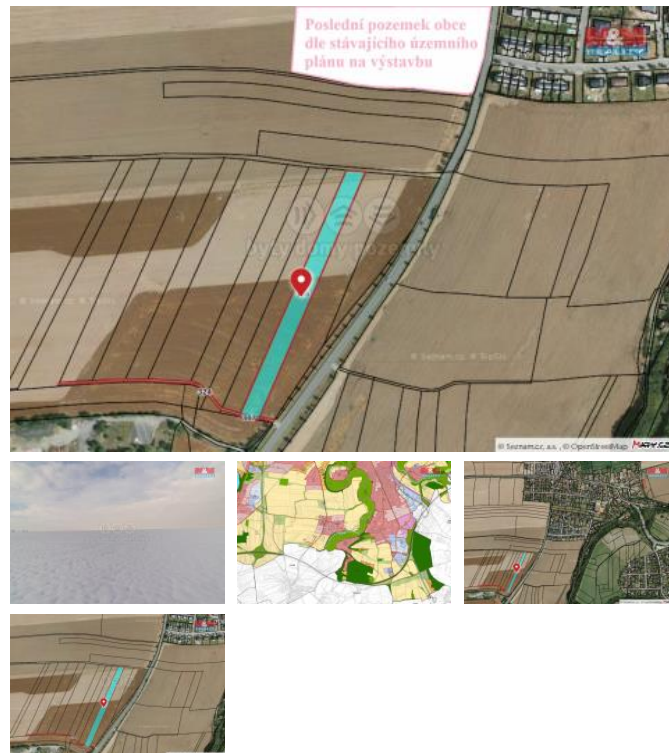

## K prodeji, pozemky - zemědělská půda

Cena za nemovitost:

**2 362 000 K**

Číslo inzerátu (ID): 4265598 Datum vydání: 29.07.2024

Lokalita:

**Plzeň - město**

Prodej investičního pozemku o celkové výměře 5905 m<sup>2</sup>, které se nachází na okraji obce Radobyčice, nedaleko pozemků, které jsou v územním plánu na výstavbu bydlení. V budoucnu je velmi pravděpodobné zařazení pozemku do úp pro výstavbu rodinného bydlení.

Parcela se skládá ze tří pozemků a je přístupná z obecní komunikace.

ID inzerátu ESO:	4265598
Inzerát vydán:	29.07.2024
ID zakázky v RK:	900798627
Stav:	Dobrý
Vlastnictví:	Osobní
Plocha pozemku:	5905 m <sup>2</sup>
Kód zakázky:	798627