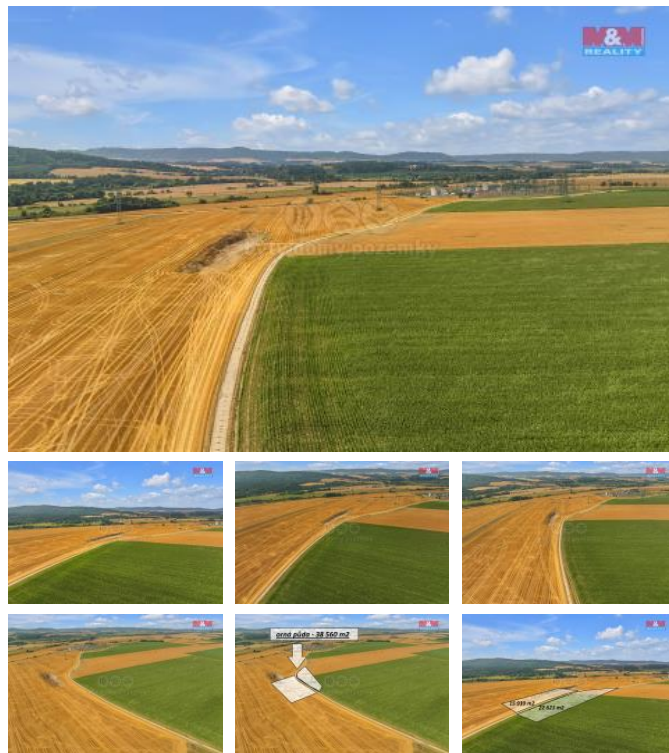

K prodeji, pozemky - zemědělská plocha

Cena za nemovitost:

1 735 200 K

číslo inzerátu (ID): **4265588** Datum vydání: **29.07.2024**

Lokalita:
Ústí nad Orlicí

Vážení klienti, dovoluji Vám představit k prodeji zemědělskou plochu o celkové rozloze 38 560 m². Celková plocha se skládá ze dvou pozemků v oblasti Krasíkov, okres Ústí nad Orlicí. Výhodná investice do orné plochy. Na pozemcích je platná smlouva o pachtu, jejíž platnost je uzavřena do konce září 2023.

ID inzerátu ESO:	4265588
Inzerát vydán:	29.07.2024
ID zakázky v RK:	900839958
Stav:	Velmi dobrý
Vlastnictví:	Osobní
Plocha pozemku:	38560 m²
Kód zakázky:	839958

KONTAKTNÍ ÚDAJE:

Marcel Bareš

Tel:

296 399 006

Email:

info@mmreality.cz

**MaM reality holding,
a.s.**

Tel:

800 100 446

Adresa:

**Krakovská 1675/2, 11000
Praha - Nové Město**

Web:

www.mmreality.cz