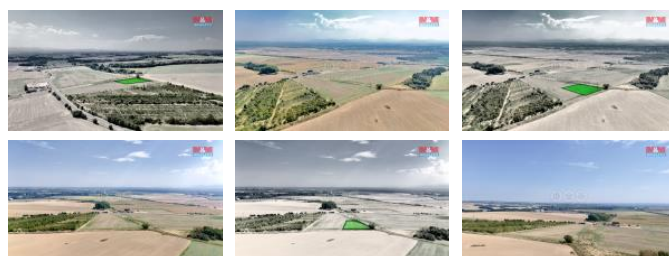

K prodeji, pozemky - zemědělská plocha

Cena za nemovitost:

300 000 K

Číslo inzerátu (ID): 4262104 Datum vydání: 28.11.2024

Lokalita:
Nový Jičín

Nabízíme k prodeji ornou plochu s celkovou rozlohou 4.085 m² ve Velkých Albrechticích. Pozemek je ve velmi dobrém stavu a ihned je připraven k sázení na příští sezónu. Tato nabídka představuje vzácnou příležitost pro zemědělce hledající expandovat své pole nebo pro investory, kteří rozpoznávají potenciál rozvoje tohoto strategicky umístěného pozemku. Situovanou v klidné části obce tento pozemek se nachází pouhých pár set metrů od dálnice, což zaručuje vynikající dostupnost směrem na Polsko i Slovensko. Nezmeškejte unikátní šanci a staňte se majitelem této cenné nemovitosti s mimořádnou polohou a potenciálem. Pro více informací nebo pro domluvení prohlídky neváhejte kontaktovat makléře který vám rád pomůže.

ID inzerátu ESO:	4262104
Inzerát aktualizován:	28.11.2024
Inzerát vydán:	13.07.2024
ID zakázky v RK:	900877402
Stav:	Velmi dobrý
Vlastnictví:	Osobní
Plocha pozemku:	4085 m²
Kód zakázky:	877402

KONTAKTNÍ ÚDAJE:

Tomáš Richter

Tel:

296 399 006

Email:

info@mmreality.cz

MaM reality holding,

a.s.

Tel:

800 100 446

Adresa:

Krakovská 1675/2, 11000

Praha - Nové Město

Web:

www.mmreality.cz