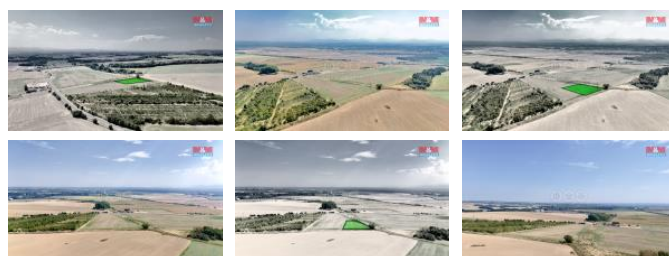

K prodeji, pozemky - zemědělská půda

Cena za nemovitost:

300 000 K

Číslo inzerátu (ID): **4262104** Datum vydání: **22.11.2024**

Lokalita:
Nový Jičín

Nabízíme k prodeji ornou půdu s celkovou rozlohou 4.085 m² ve Velkých Albrechticích. Pozemek je ve velmi dobrém stavu a ihned připraven k sázení na příští sezónu. Tato nabídka představuje vzácnou příležitost pro zemědělce hledající expandovat své pole nebo pro investory, kteří rozpoznávají potenciál rozvoje tohoto strategicky umístěného pozemku. Situovanou v klidné části obce tento pozemek se nachází pouhých pár set metrů od dálnice, což zaručuje vynikající dostupnost směrem na Polsko i Slovensko. Nezmeškejte unikátní šanci a staňte se majitelem této cenné nemovitosti s mimořádnou polohou a potenciálem. Pro více informací nebo pro domluvení prohlídky neváhejte kontaktovat makléře který vám rád pomůže.

ID inzerátu ESO:	4262104
Inzerát aktualizován:	22.11.2024
Inzerát vydán:	13.07.2024
ID zakázky v RK:	900877402
Stav:	Velmi dobrý
Vlastnictví:	Osobní
Plocha pozemku:	4085 m²
Kód zakázky:	877402

KONTAKTNÍ ÚDAJE:

Tomáš Richter

Tel:

296 399 006

Email:

info@mmreality.cz

MaM reality holding,

a.s.

Tel:

800 100 446

Adresa:

Krakovská 1675/2, 11000

Praha - Nové Město

Web:

www.mmreality.cz