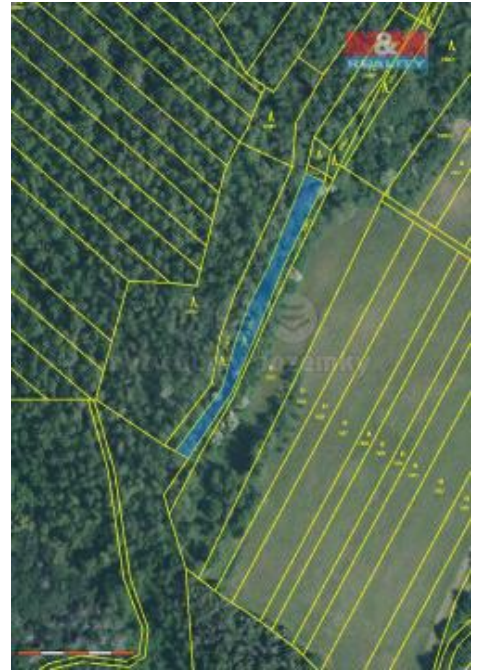

K prodeji, pozemky - zemědělská půda

Cena za nemovitost:

150 000 K

číslo inzerátu (ID): 4259821 Datum vydání: 22.08.2024

Lokalita:

Brno-venkov

Prodej souboru pozemků, v klidné části katastrálního m. sta Ořechov. Nachází se zde orná půda, zalesněná část s akátý, v těžišti i menší ovocné stromy. Celková plocha pozemků je 3786m². Přístup k pozemkům přes lesní cestu blízko hlavní komunikace. V blízkém okolí turistická stezka Spálený mlýn. Skvělá investice pro včelaře.

ID inzerátu ESO:	4259821
Inzerát aktualizován:	22.08.2024
Inzerát vydán:	03.07.2024
ID zakázky v RK:	900877594
Stav:	Dobrý
Vlastnictví:	Osobní
Plocha pozemku:	3786 m ²
Kód zakázky:	877594

KONTAKTNÍ ÚDAJE: