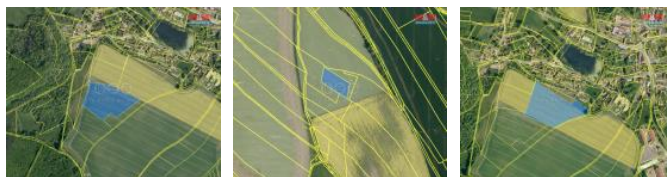

## K prodeji, pozemky - zemědělská příroda

Cena za nemovitost:

**0 K**

Číslo inzerátu (ID): 4259722 Datum vydání: 27.08.2024

Lokalita:  
Jičín

Nabízíme Vám ke koupi lukrativní soubor zemědělských pozemků v katastrálním území Údrnice, okres Jičín o celkové rozloze 36 489 m<sup>2</sup>. Tato příroda je ideální volbou pro zemědělské využití nebo jako investice s potenciálem dalšího rozvoje. Pozemek je volný od 1. října 2024, což znamená, že nový vlastník může okamžitě začít s jeho využíváním podle svých potřeb.  
Cena možná k jednání. Pro více informací nás neváhejte kontaktovat.

ID inzerátu ESO:	4259722
Inzerát aktualizován:	27.08.2024
Inzerát vydán:	03.07.2024
ID zakázky v RK:	900878480
Stav:	Dobrý
Vlastnictví:	Osobní
Plocha pozemku:	36489 m <sup>2</sup>
Kód zakázky:	878480