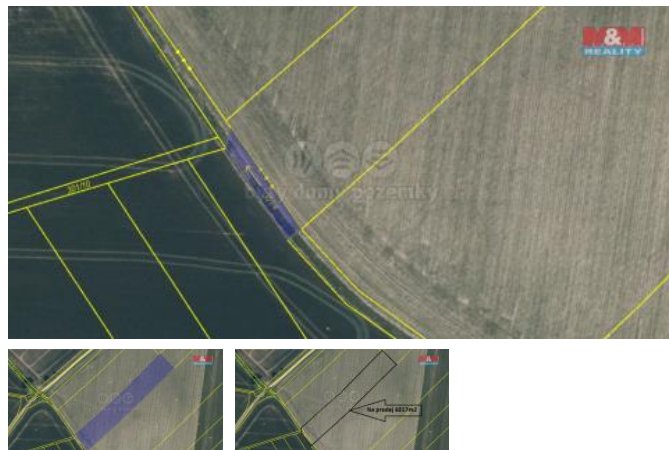

K prodeji, pozemky - zemědělská plocha

Cena za nemovitost:

600 000 K

Číslo inzerátu (ID): 4254301 Datum vydání: 28.11.2024

Lokalita:

Náchod

Nabízíme k prodeji atraktivně situované pole o rozloze 5898m² a vodní plochu o rozloze 119m² v malebné lokalitě Šonov u Nového Města nad Metují. Pozemek se nachází v samotě, což zajišťuje maximální míru soukromí a klidu. Tato lokalita je známá svým bohatstvím a krásnými výhledy, které představují ideální příležitost pro investování zemědělských produktů nebo jako investici do budoucna. Stav nemovitosti je hodnocen jako velmi dobrý, což zaručuje, že pozemek je ihned připraven k využití. Vzhledem k velikosti a poloze je toto pole výjimečnou nabídkou pro ty, kdo hledají kousek vlastní země nejen k zemědělským účelům, ale také jako místo pro odpočinek uprostřed přírody.

ID inzerátu ESO:	4254301
Inzerát aktualizován:	28.11.2024
Inzerát vydán:	12.06.2024
ID zakázky v RK:	900875081
Stav:	Velmi dobrý
Vlastnictví:	Osobní
Plocha pozemku:	6017 m ²
Kód zakázky:	875081

KONTAKTNÍ ÚDAJE: