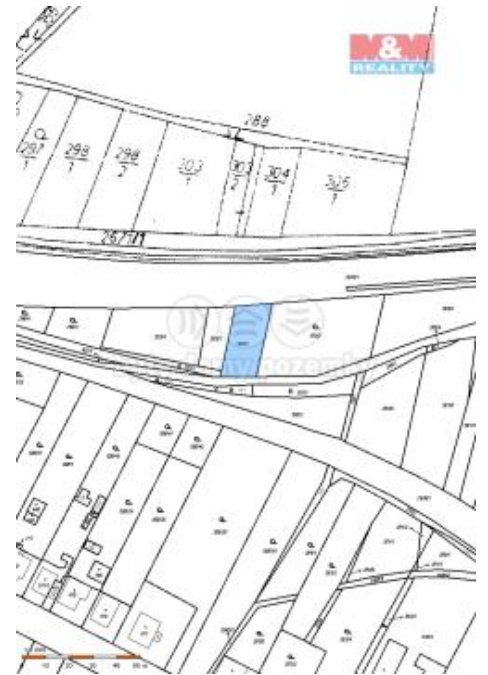

K prodeji, pozemky - zemědělská půda

Cena za nemovitost:

282 000 K

číslo inzerátu (ID): 4250657 Datum vydání: 28.11.2024

Lokalita:

Litomyšl

Nabízíme k prodeji pozemek o rozloze 468 m² vedený jako orná půda, nacházející se v klidné části obce Litomyšl. Tento pozemek nabízí nádherný výhled do okolní krajiny, ideální pro ty, kteří hledají klid a přírodu. Katastrální území Litomyšl zaručuje výbornou dostupnost a pohodlné spojení s okolními městy. Pozemek je v dobrém stavu a skýtá různé možnosti využití. Je vhodný pro zemědělské účely i jako investice do budoucna. Pokud hledáte místo pro realizaci svých zemědělských plánů, nebo jen investici v atraktivní lokalitě, tento pozemek je tou správnou volbou. Neváhejte nás kontaktovat pro více informací nebo prohlídku.

ID inzerátu ESO:	4250657
Inzerát aktualizován:	28.11.2024
Inzerát vydán:	31.05.2024
ID zakázky v RK:	900874682
Stav:	Dobrý
Vlastnictví:	Osobní
Plocha pozemku:	468 m ²
Kód zakázky:	874682

KONTAKTNÍ ÚDAJE: