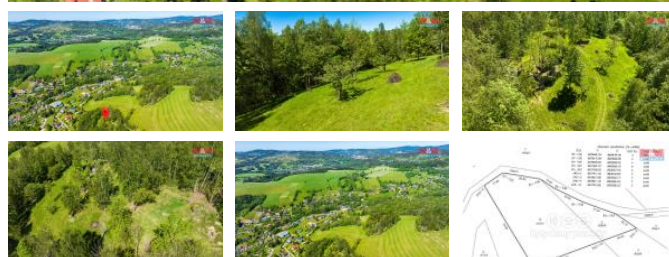

K prodeji, pozemky - zemědělská plocha

Cena za nemovitost:

1 189 500 K

Číslo inzerátu (ID): **4249778** Datum vydání: **29.07.2024**

Lokalita:

Jablonec nad Nisou

Nabízíme k prodeji rozlehlý ovocný sad-zahradu o celkové ploše 4358m², situovaný v klidné části obce Zlatá Olešnice Semilská. Pozemek je obklopen přírodou a udržovanými stromy, představuje idylické místo pro relaxaci, zemědělnou činnost, nebo možný rozvoj vlastního projektu v souladu s přírodou, na pozemku všude prameny spodní vody. Lokalita nabízí klid a soukromí, zároveň je snadno dostupná a poskytuje veškeré přírodní krásy a pohodlí venkovského života. Ideální příležitost pro ty, kteří hledají únik z města, chtějí investovat do zemědělství, nebo hledají inspirativní místo na realizaci svého snu v klidné oblasti s jedinečným klimatem a podmínkami pro pěstování, nebo chov zemědělských zvířat. Nezmeškejte šanci stát se majiteli tohoto jedinečného místa. Pro bližší informace kontaktujte našeho makléře.

ID inzerátu ESO:	4249778
Inzerát aktualizován:	29.07.2024
Inzerát vydán:	28.05.2024
ID zakázky v RK:	900872889
Stav:	Dobrý
Vlastnictví:	Osobní
Plocha pozemku:	4358 m ²
Kód zakázky:	872889

KONTAKTNÍ ÚDAJE: