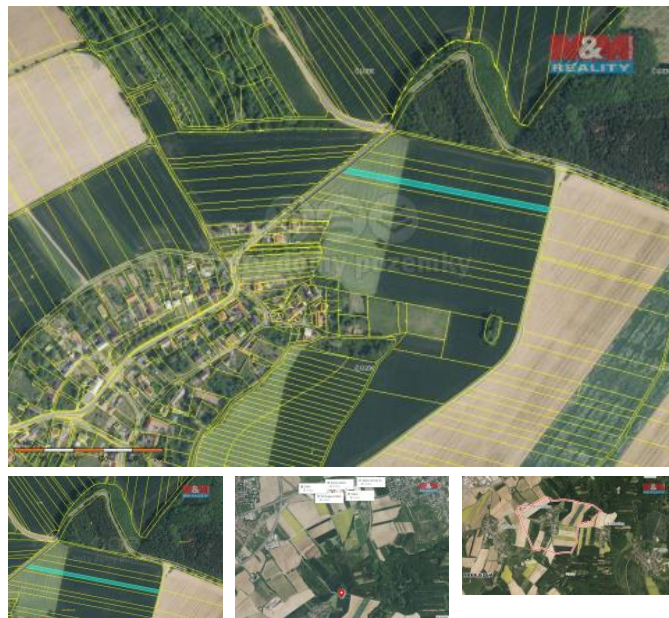

K prodeji, pozemky - zemědělská plocha

Cena za nemovitost:

199 000 K

Číslo inzerátu (ID): 4249039 Datum vydání: 01.07.2024

Lokalita:
Zlín

Sníte o tom stát se vlastníkem pozemku o celkové výměře 3117 m², jenž je situovaný v poklidné a velmi hezké části Oldřichovic u Napajedel? Pak právě pro vás tu máme nabídku prodeje pole, nacházejícího se v malebném venkovském prostředí, a zároveň představující ideální příležitost pro zemědělskou činnost i jiná obdobná využití. Současný majitel má k nemovitosti uzavřenou pachtovní smlouvu, která zaručuje nejen určitou formu bezúdržbovosti, ale i stabilní příjem. Nabídka je vhodná pro zájemce o agroturistiku i ekologické zemědělství. Může však být pojata i jako výhodná investiční příležitost. Nezmeškejte tuto svoji jedinou šanci vlastnit část idylické české krajiny a sjednejte si se mnou schůzku ještě dnes. V případě zájmu o získání bližších informací, i o prohlídku pozemku, se vám budeme s potěšením v novat.

ID inzerátu ESO:	4249039
Inzerát aktualizován:	01.07.2024
Inzerát vydán:	26.05.2024
ID zakázky v RK:	900873560
Stav:	Velmi dobrý
Vlastnictví:	Osobní
Plocha pozemku:	3117 m ²
Kód zakázky:	873560

KONTAKTNÍ ÚDAJE: