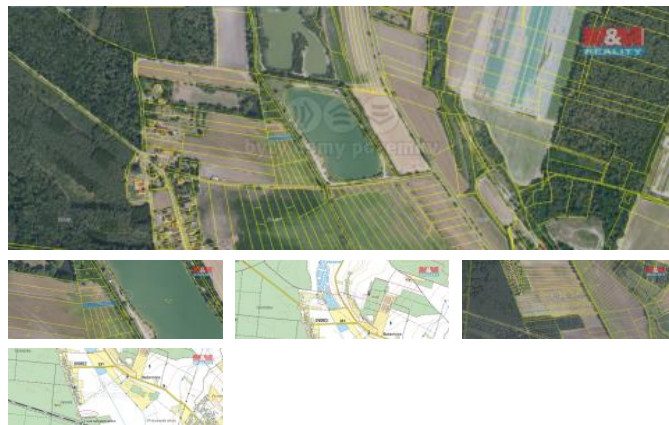

K prodeji, pozemky - zemědělská plocha

Cena za nemovitost:

45 820 K

Číslo inzerátu (ID): **4248831** Datum vydání: **08.07.2024**

Lokalita:
Nymburk

Nabízíme k prodeji ornou plochu v katastrálním území Lysá nad Labem o celkové výměře 1670 m². Jedná se o prodej podílu 3/4 z celkové výměry 2226 m².

Parcela 1974/15 leží v bezprostřední blízkosti jezera, využívaného k rekreaci. Parcela 2034/92 se nachází nedaleko venkovní zástavby obce Dvorce, což může mít v budoucnu velký potenciál. Vhodné k investici.

Pokud Vás nabídka zaujala, neváhejte nás kontaktovat.

ID inzerátu ESO:	4248831
Inzerát aktualizován:	08.07.2024
Inzerát vydán:	26.05.2024
ID zakázky v RK:	900874025
Stav:	Dobrý
Vlastnictví:	Osobní
Plocha pozemku:	1670 m ²
Kód zakázky:	874025