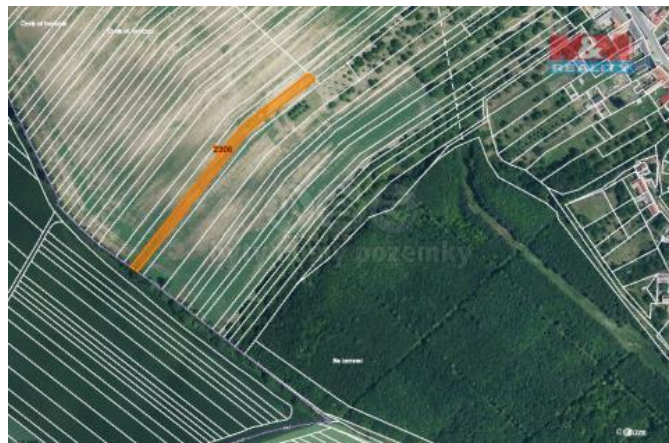

K prodeji, pozemky - zemědělská plocha

Cena za nemovitost:

252 000 K

Číslo inzerátu (ID): 4246129 Datum vydání: 28.11.2024

Lokalita:
Hodonín

Prodej pozemku o výměře 531 m² v katastru obce Stavišovice.
Jedná se o 2 na sebe navazující parcely orné plochy, leží na okraji
obce, prodej podílu 1/6 z celkové výměry 3191 m².

ID inzerátu ESO:	4246129
Inzerát aktualizován:	28.11.2024
Inzerát vydán:	14.05.2024
ID zakázky v RK:	900873133
Stav:	Velmi dobrý
Vlastnictví:	Osobní
Plocha pozemku:	531 m ²
Kód zakázky:	873133

KONTAKTNÍ ÚDAJE: