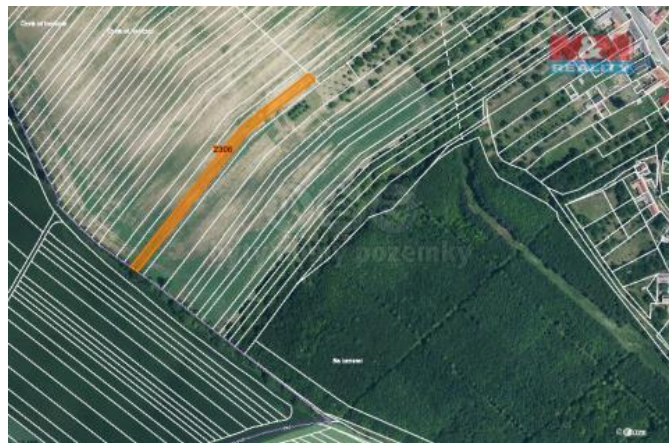

K prodeji, pozemky - zemědělská plocha

Cena za nemovitost:

252 000 K

Číslo inzerátu (ID): 4246129 Datum vydání: 29.07.2024

Lokalita:
Hodonín

Prodej pozemku o výměře 531 m² v katastru obce Stavišovice.
Jedná se o 2 na sebe navazující parcely orné plochy, leží na okraji
obce, prodej podílu 1/6 z celkové výměry 3191 m².

ID inzerátu ESO:	4246129
Inzerát aktualizován:	29.07.2024
Inzerát vydán:	14.05.2024
ID zakázky v RK:	900873133
Stav:	Velmi dobrý
Vlastnictví:	Osobní
Plocha pozemku:	531 m ²
Kód zakázky:	873133

KONTAKTNÍ ÚDAJE: