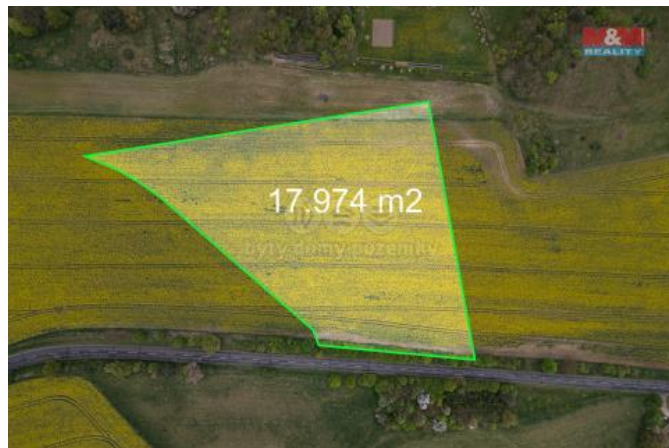

## K prodeji, pozemky - zemědělská plocha

Cena za nemovitost:

**2 100 000 K**

Číslo inzerátu (ID): **4243483** Datum vydání: **16.09.2024**

Lokalita:

**Prostějov**

Nabízím k prodeji pozemek do výlučného vlastnictví v katastrálním území Žárovice v okrese Prostějov v Olomouckém kraji. Pozemek je tak vhodný pro podnikání hospodářství nebo jako lukrativní investiční příležitost.

Jeho celková výměra je 17974 m<sup>2</sup>. Jedná se o ornou plochu. Zemědělská plocha je dlouhodobě vnímána jako bezpečná investice udržující trvalou hodnotu. Za rok 2022 vzrostla cena plochy o 13,5 % oproti roku 2021. Vzhledem ke snadnosti a nízké rizikovosti je koupě vhodnou investicí do budoucna. V případě dotazu nebo zájmu o koupi mě neváhejte kontaktovat, a já vám rád odpovím vaše otázky.

ID inzerátu ESO:	4243483
Inzerát aktualizován:	16.09.2024
Inzerát vydán:	03.05.2024
ID zakázky v RK:	900868956
Stav:	Velmi dobrý
Vlastnictví:	Osobní
Plocha pozemku:	17974 m <sup>2</sup>
Kód zakázky:	868956