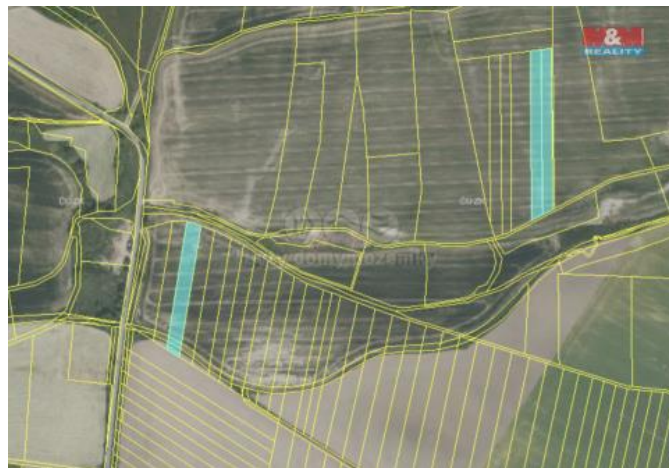

## K prodeji, pozemky - zemědělská příroda

Cena za nemovitost:

**1 000 000 K**

Číslo inzerátu (ID): **4243034** Datum vydání: **31.07.2024**

Lokalita:  
**Beroun**

Nabízíme k prodeji atraktivní soubor 5 pozemků o celkové ploše 8.539 m<sup>2</sup>, situovaných na okraji malebné obce Lážovice. Tento unikátní pozemek představuje výjimečnou příležitost pro investory s vizí. Skládá se z rozmanitého spektra parcel, které obsahují vodní plochu o velikosti 121 m<sup>2</sup>, rozsáhlou ornou půdu s plochou 5.766 m<sup>2</sup> a trvalý travnatý porost o rozloze 3.652 m<sup>2</sup>. Do současnosti byly pozemky obhospodářovány společností Agro Rpety, avšak vzhledem k neplatnosti stávající pachtovní smlouvy nyní existuje možnost tyto pozemky využít dle vlastního uvážení nebo se domluvit na nové pachtovní smlouvě s budoucím majitelem. Tyto pozemky nabízejí mnohostranné využití. Nezmeškejte tuto výjimečnou příležitost v klidné a vyhledávané lokalitě Lážovic.

ID inzerátu ESO:	4243034
Inzerát aktualizován:	31.07.2024
Inzerát vydán:	03.05.2024
ID zakázky v RK:	900872174
Stav:	Velmi dobrý
Vlastnictví:	Osobní
Plocha pozemku:	8539 m <sup>2</sup>
Kód zakázky:	872174