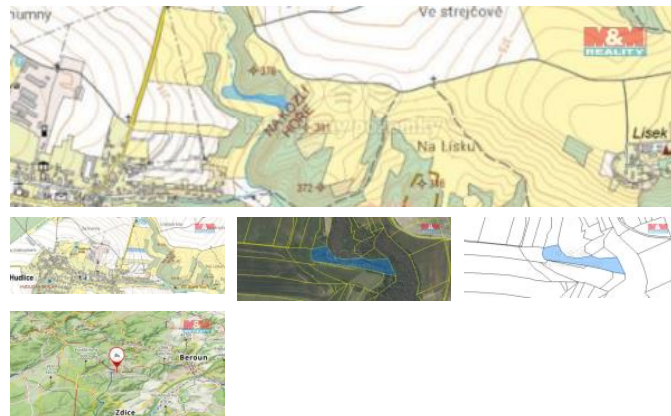

K prodeji, pozemky - zemědělská plocha

Cena za nemovitost:

798 120 K

Číslo inzerátu (ID): 4242292 Datum vydání: 22.10.2024

Lokalita:
Beroun

K prodeji je 1/2 pozemku o celkové ploše 8863 m² v katastrálním území Hudlice, umístěná v klidné části obce. Jedná se o pole ve velmi dobrém stavu, ideální pro zemědělskou činnost nebo jako investici do budoucna. Nabídka představuje jedinou příležitost pro ty, kdo hledají prostor pro rozvoj svých zemědělských projektů nebo chtějí investovat do kvalitního pozemku s potenciálem hodnoty. Obec Hudlice je známá svou krásnou přírodou a klidným okolím, což činí toto místo ideálním pro ty, kteří hledají spojení s přírodou daleko od městského ruchu. Nezapomeňte využít této nabídky. Pro více informací kontaktujte makléře.

ID inzerátu ESO:	4242292
Inzerát aktualizován:	22.10.2024
Inzerát vydán:	30.04.2024
ID zakázky v RK:	900870891
Stav:	Velmi dobrý
Vlastnictví:	Osobní
Plocha pozemku:	8863 m ²
Kód zakázky:	870891

KONTAKTNÍ ÚDAJE: