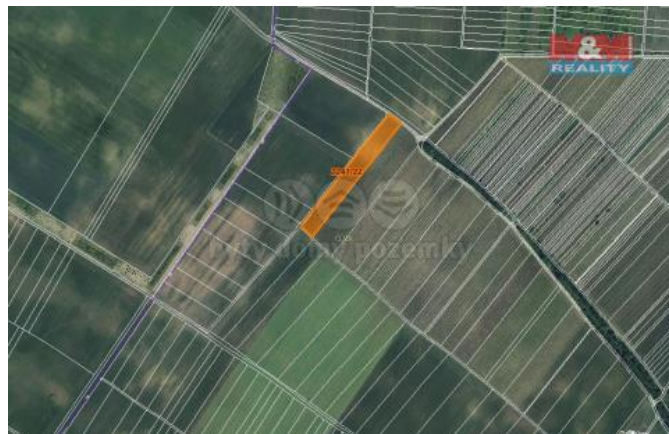

## K prodeji, pozemky - zemědělská plocha

Cena za nemovitost:

**115 000 K**

Číslo inzerátu (ID): 4239887 Datum vydání: 22.10.2024

Lokalita:

**Běclav**

Prodej pozemku o výměře 612 m<sup>2</sup> v katastru obce Hrušky. Jedná se o ornou plochu, prodej podílu 1/16 z celkové výměry 9800 m<sup>2</sup>.

ID inzerátu ESO:	4239887
Inzerát aktualizován:	22.10.2024
Inzerát vydán:	22.04.2024
ID zakázky v RK:	900870993
Stav:	Velmi dobrý
Vlastnictví:	Osobní
Plocha pozemku:	612 m <sup>2</sup>
Kód zakázky:	870993