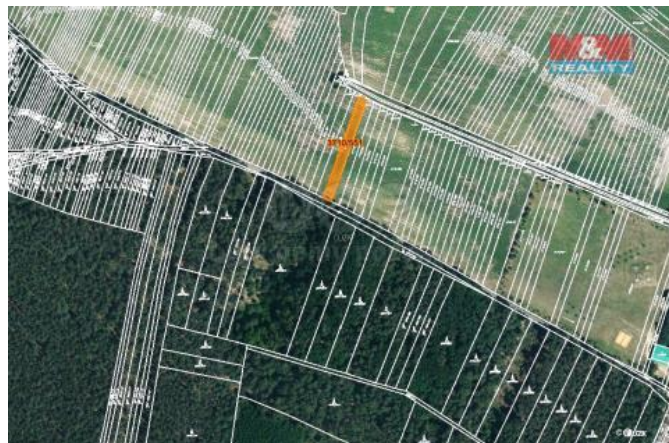

## K prodeji, pozemky - zemědělská plocha

Cena za nemovitost:

**91 000 K**

Číslo inzerátu (ID): 4232341 Datum vydání: 16.09.2024

Lokalita:  
**Hodonín**

Prodej pozemku o výměře 460 m<sup>2</sup> v katastru obce Vracov. Jedná se o ornou plochu, prodej podílu 3/4 z celkové výměry 614 m<sup>2</sup>.

ID inzerátu ESO:	4232341
Inzerát aktualizován:	16.09.2024
Inzerát vydán:	24.03.2024
ID zakázky v RK:	900867912
Stav:	Velmi dobrý
Vlastnictví:	Osobní
Plocha pozemku:	460 m <sup>2</sup>
Kód zakázky:	867912