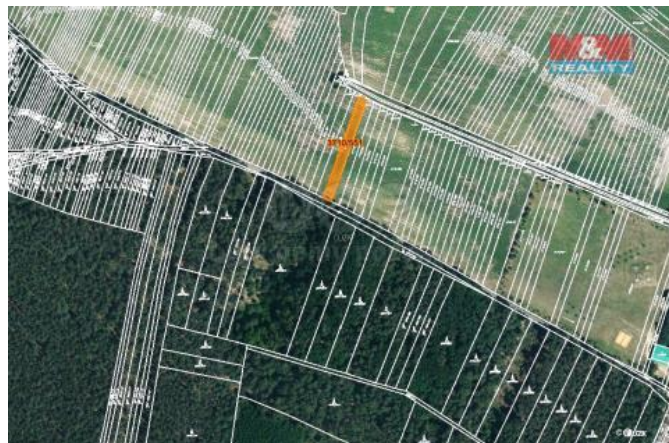

K prodeji, pozemky - zemědělská plocha

Cena za nemovitost:

91 000 K

Číslo inzerátu (ID): 4232341 Datum vydání: 28.11.2024

Lokalita:
Hodonín

Prodej pozemku o výměře 460 m² v katastru obce Vracov. Jedná se o ornou plochu, prodej podílu 3/4 z celkové výměry 614 m².

ID inzerátu ESO:	4232341
Inzerát aktualizován:	28.11.2024
Inzerát vydán:	24.03.2024
ID zakázky v RK:	900867912
Stav:	Velmi dobrý
Vlastnictví:	Osobní
Plocha pozemku:	460 m ²
Kód zakázky:	867912

KONTAKTNÍ ÚDAJE: