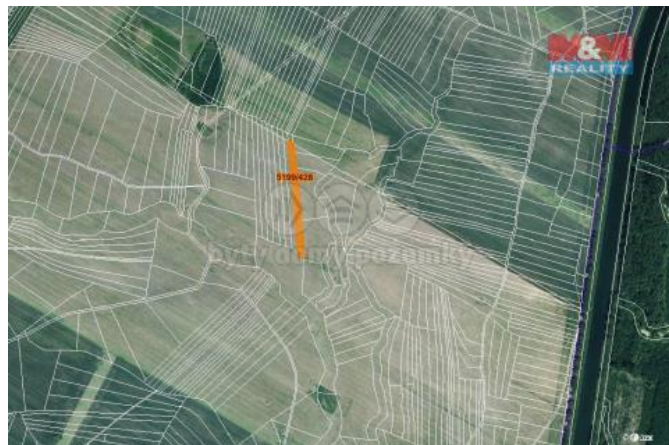

K prodeji, pozemky - zemědělská plocha

Cena za nemovitost:

79 000 K

Číslo inzerátu (ID): 4232340 Datum vydání: 16.09.2024

Lokalita:
Hodonín

Prodej pozemku o výměře 418 m² v katastru obce Bzenec. Jedná se o ornou plochu, prodej podílu 1/6 z celkové výměry 2508 m².

ID inzerátu ESO:	4232340
Inzerát aktualizován:	16.09.2024
Inzerát vydán:	24.03.2024
ID zakázky v RK:	900867922
Stav:	Velmi dobrý
Vlastnictví:	Osobní
Plocha pozemku:	418 m ²
Kód zakázky:	867922

KONTAKTNÍ ÚDAJE: