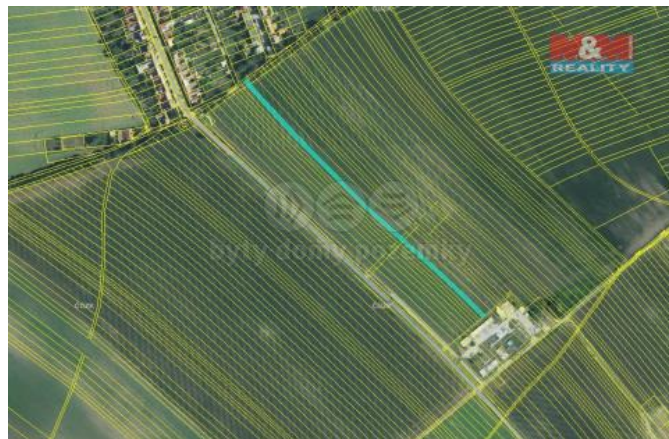

K prodeji, pozemky - zemědělská plocha

Cena za nemovitost:

82 000 K

Číslo inzerátu (ID): 4230408 Datum vydání: 28.11.2024

Lokalita:
Hodonín

Prodej pozemku o výměře 410 m² v katastru obce Prušánky.
Jedná se o ornou plochu, prodej podílu 1/8 z celkové výměry 3286 m². Pozemek leží na okraji obce a je dostupný z obecní cesty.

ID inzerátu ESO:	4230408
Inzerát aktualizován:	28.11.2024
Inzerát vydán:	18.03.2024
ID zakázky v RK:	900866722
Stav:	Velmi dobrý
Vlastnictví:	Osobní
Plocha pozemku:	410 m ²
Kód zakázky:	866722

KONTAKTNÍ ÚDAJE: