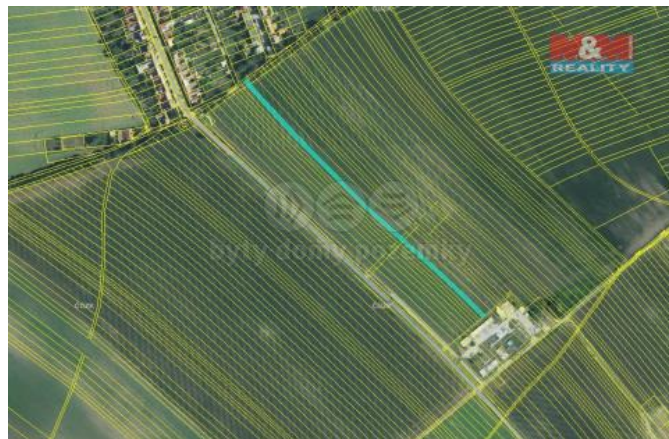

## K prodeji, pozemky - zemědělská plocha

Cena za nemovitost:

**82 000 K**

Číslo inzerátu (ID): 4230408 Datum vydání: 16.09.2024

Lokalita:  
**Hodonín**

Prodej pozemku o výměře 410 m<sup>2</sup> v katastru obce Prušánky.  
Jedná se o ornou plochu, prodej podílu 1/8 z celkové výměry 3286 m<sup>2</sup>. Pozemek leží na okraji obce a je dostupný z obecní cesty.

ID inzerátu ESO:	4230408
Inzerát aktualizován:	16.09.2024
Inzerát vydán:	18.03.2024
ID zakázky v RK:	900866722
Stav:	Velmi dobrý
Vlastnictví:	Osobní
Plocha pozemku:	410 m <sup>2</sup>
Kód zakázky:	866722