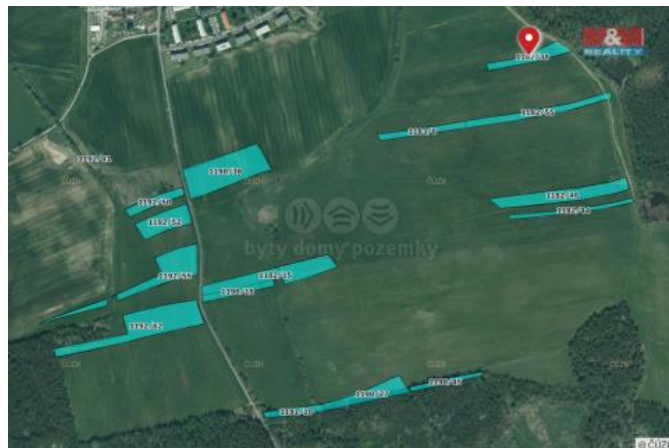

K prodeji, pozemky - zemědělská plocha

Cena za nemovitost:

9 171 960 K

Číslo inzerátu (ID): 4229018 Datum vydání: 28.11.2024

Lokalita:

Píseč - sever

Prodej polností o celkové výměře 76433 m², které se nacházejí jižně od obce Lín. Většina pozemků je přístupná z obecní komunikace.

ID inzerátu ESO:	4229018
Inzerát aktualizován:	28.11.2024
Inzerát vydán:	11.03.2024
ID zakázky v RK:	900866296
Stav:	Dobrý
Vlastnictví:	Osobní
Plocha pozemku:	76433 m ²
Kód zakázky:	866296

KONTAKTNÍ ÚDAJE: