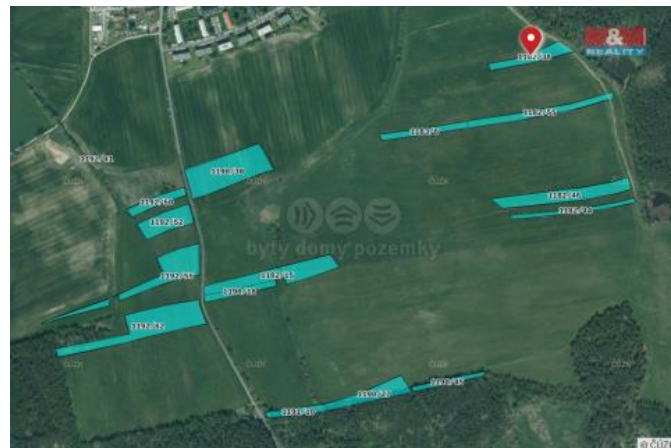

## K prodeji, pozemky - zemědělská plocha

Cena za nemovitost:

**9 171 960 K**

Číslo inzerátu (ID): 4229018 Datum vydání: 29.07.2024

Lokalita:

**Píseč - sever**

Prodej polností o celkové výměře 76433 m<sup>2</sup>, které se nacházejí jižně od obce Lín. Většina pozemků je přístupná z obecní komunikace.

ID inzerátu ESO:	4229018
Inzerát aktualizován:	29.07.2024
Inzerát vydán:	11.03.2024
ID zakázky v RK:	900866296
Stav:	Dobrý
Vlastnictví:	Osobní
Plocha pozemku:	76433 m <sup>2</sup>
Kód zakázky:	866296