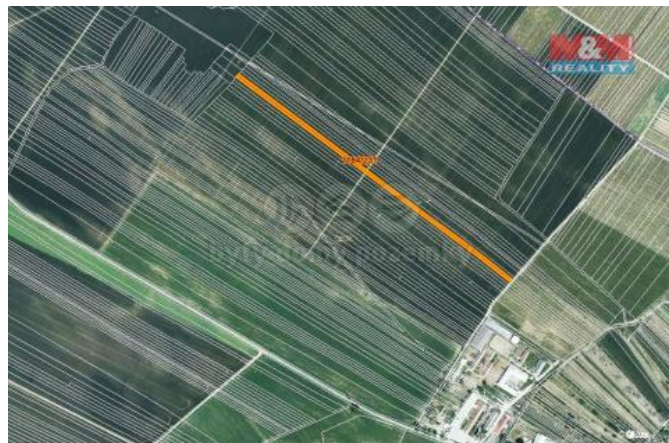

## K prodeji, pozemky - zemědělská plocha

Cena za nemovitost:

**124 000 K**

Číslo inzerátu (ID): **4228634** Datum vydání: **16.09.2024**

Lokalita:

**Bečlav**

Prodej pozemku o výměře 786 m<sup>2</sup> v katastru obce Týnec na Moravě. Jedná se o ornou plochu, prodej podílu 1/6 z celkové výměry 4717 m<sup>2</sup>. Pozemek leží na okraji obce a je dostupný z obecní cesty.

ID inzerátu ESO:	4228634
Inzerát aktualizován:	16.09.2024
Inzerát vydán:	11.03.2024
ID zakázky v RK:	900866394
Stav:	Velmi dobrý
Vlastnictví:	Osobní
Plocha pozemku:	786 m <sup>2</sup>
Kód zakázky:	866394