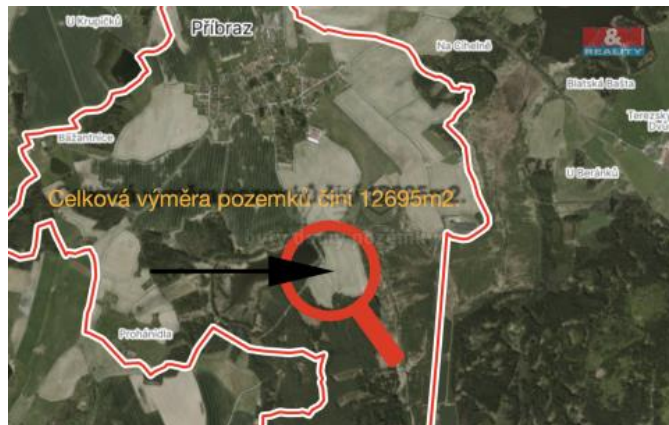

K prodeji, pozemky - zemědělská plocha

Cena za nemovitost:

800 000 K

Číslo inzerátu (ID): 4228616 Datum vydání: 28.11.2024

Lokalita:
Jindřichův Hradec

Na prodej Vám nabízíme pole o rozloze 12 695 m², situované katastrálního území Příbraz. Tato exkluzivní nemovitost představuje jedinou příležitost pro ty, kteří hledají prostor pro zemědělské využití. Pozemek je v dobrém stavu. Důležitou informací pro potenciální zájemce je, že pozemek je pachtován. Nemovitost je umístěna v klidné oblasti. Z dlouhodobého hlediska, je to zajímavá investiční příležitost.

ID inzerátu ESO:	4228616
Inzerát aktualizován:	28.11.2024
Inzerát vydán:	11.03.2024
ID zakázky v RK:	900866428
Stav:	Dobrý
Vlastnictví:	Osobní
Plocha pozemku:	12695 m ²
Kód zakázky:	866428

KONTAKTNÍ ÚDAJE: