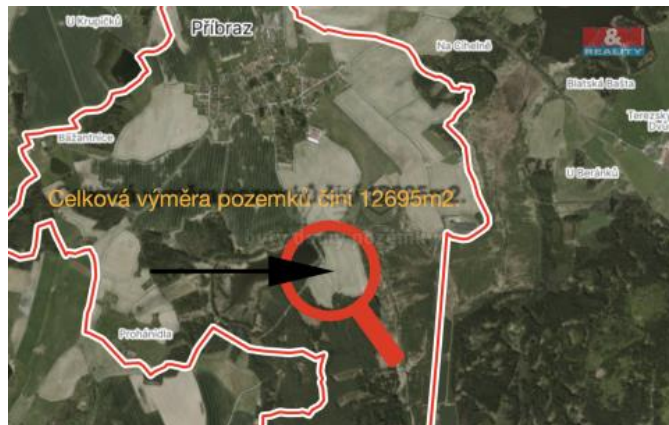

K prodeji, pozemky - zemědělská plocha

Cena za nemovitost:

800 000 K

Číslo inzerátu (ID): 4228616 Datum vydání: 16.09.2024

Lokalita:
Jindřichův Hradec

Na prodej Vám nabízíme pole o rozloze 12 695 m², situované katastrálního území Příbraz. Tato exkluzivní nemovitost představuje jedinou příležitost pro ty, kteří hledají prostor pro zemědělské využití. Pozemek je v dobrém stavu. Důležitou informací pro potenciální zájemce je, že pozemek je pachtován. Nemovitost je umístěná v klidné oblasti. Z dlouhodobého hlediska, je to zajímavá investiční příležitost.

ID inzerátu ESO:	4228616
Inzerát aktualizován:	16.09.2024
Inzerát vydán:	11.03.2024
ID zakázky v RK:	900866428
Stav:	Dobrý
Vlastnictví:	Osobní
Plocha pozemku:	12695 m ²
Kód zakázky:	866428

KONTAKTNÍ ÚDAJE: