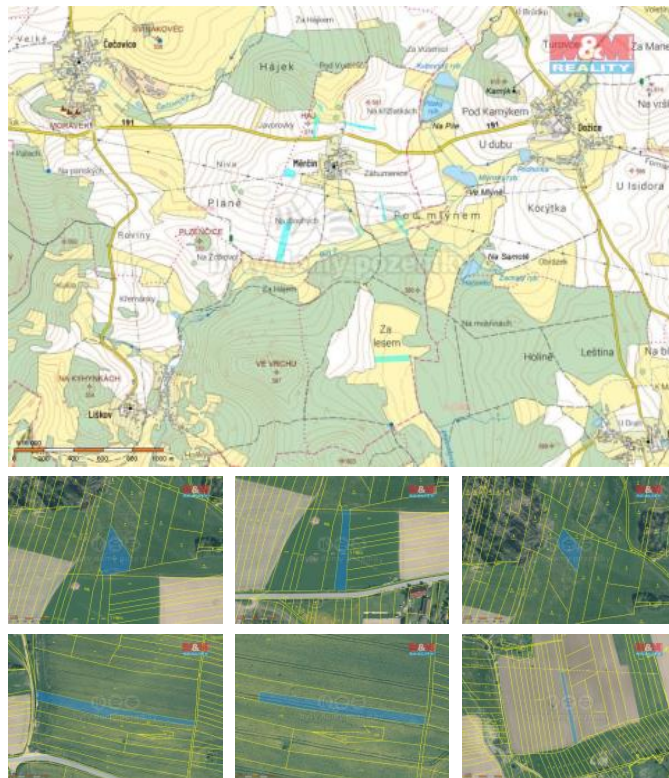

K prodeji, pozemky - zemědělská plocha

Cena za nemovitost:

1 399 000 K

Číslo inzerátu (ID): 4227245 Datum vydání: 28.11.2024

Lokalita:
Plzeň - jih

Exkluzivně nabízíme prodej sedmi parcel s ornou půdou o celkové výměře 20 830 m² a sedmi parcel vedených jako trvalý travní porost o celkové výměře 14 422 m² v katastrálním území Mlýnský náhon u obce Mlýnský náhon v okrese Plzeň - jih.

ID inzerátu ESO:	4227245
Inzerát aktualizován:	28.11.2024
Inzerát vydán:	05.03.2024
ID zakázky v RK:	900864735
Stav:	Dobrý
Vlastnictví:	Osobní
Plocha pozemku:	35252 m ²
Lodžie:	ANO
Kód zakázky:	864735