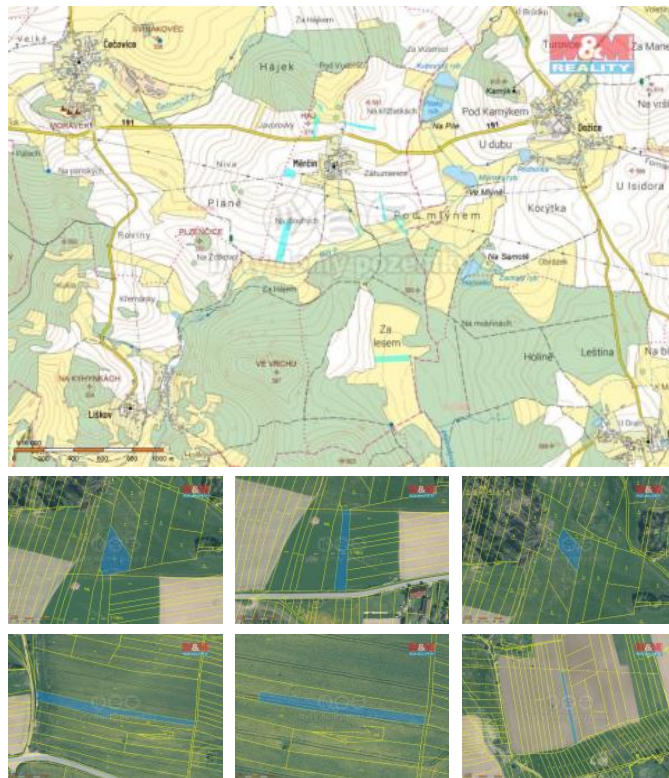

K prodeji, pozemky - zemědělská plocha

Cena za nemovitost:

1 399 000 K

Číslo inzerátu (ID): 4227245 Datum vydání: 29.07.2024

Lokalita:
Plzeň - jih

Exkluzivně nabízíme prodej sedmi parcel s ornou půdou o celkové výměře 20 830 m² a sedmi parcel vedených jako trvalý travní porost o celkové výměře 14 422 m² v katastrálním území Mlýnský náhon u obce Mlýnský náhon v okrese Plzeň - jih.

| | |
|-----------------------|----------------------|
| ID inzerátu ESO: | 4227245 |
| Inzerát aktualizován: | 29.07.2024 |
| Inzerát vydán: | 05.03.2024 |
| ID zakázky v RK: | 900864735 |
| Stav: | Dobrý |
| Vlastnictví: | Osobní |
| Plocha pozemku: | 35252 m ² |
| Lodžie: | ANO |
| Kód zakázky: | 864735 |