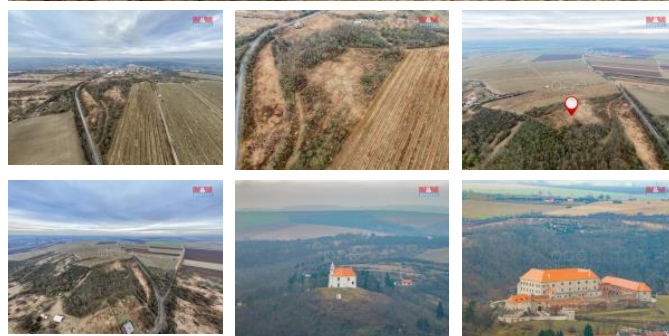

K prodeji, pozemky - zemědělská plocha

Cena za nemovitost:

10 270 000 K

Číslo inzerátu (ID): 4224559 Datum vydání: 29.07.2024

Lokalita:
Brno-venkov

Představujeme Vám exkluzivní nabídku prodeje rozlehlé vinice umístěné na okraji původně a historicky poznamenané obce Dolní Kounice. Ta se skládá z pozemku o celkové ploše 4414 m², což představuje ideální příležitost pro každého, kdo touží po vlastní vinici v srdci jedné z nejvýznamnějších vinařských oblastí České republiky. Umístění vinice nabízí mnohá plus. Dolní Kounice nejsou jen centrem kvalitního vinařství, ale také místem s bohatou historií a krásnou přírodou. Tato oblast je známá tradicí vinařství a vinohradnictvím, a tak Vás okolí vítá s otevřenou náručí pro poznávání vín, tradic a kultury. Vinice se nachází na klidném okraji obce, což garantuje soukromí a zároveň pohodový přístup do centra, kde naleznete vše potřebné pro život i pro Vaše vinařské podnikání.

ID inzerátu ESO:	4224559
Inzerát aktualizován:	29.07.2024
Inzerát vydán:	26.02.2024
ID zakázky v RK:	900861433
Stav:	Dobry
Vlastnictví:	Osobní
Plocha pozemku:	4414 m ²
Kód zakázky:	861433

KONTAKTNÍ ÚDAJE: