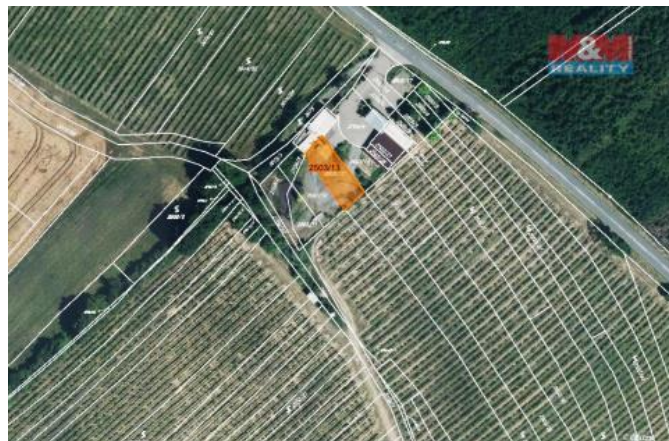

K prodeji, pozemky - zemědělská plocha

Cena za nemovitost:

467 000 K

Číslo inzerátu (ID): 4224486 Datum vydání: 28.11.2024

Lokalita:
Hodonín

Prodej pozemku o výměře 300 m² v katastru obce Dolní Bojanovice. Jedná se o ornou plochu, pozemek je dostupný z obecní cesty.

ID inzerátu ESO:	4224486
Inzerát aktualizován:	28.11.2024
Inzerát vydán:	26.02.2024
ID zakázky v RK:	900864754
Stav:	Velmi dobrý
Vlastnictví:	Osobní
Plocha pozemku:	300 m ²
Kód zakázky:	864754

KONTAKTNÍ ÚDAJE: