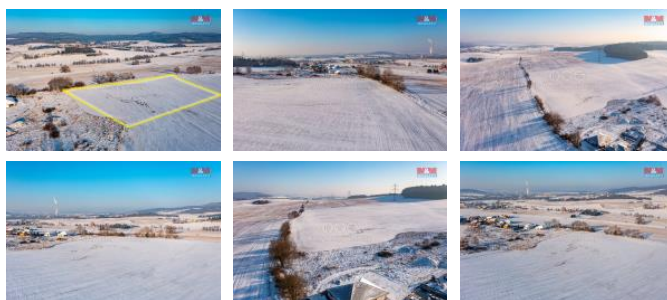

K prodeji, pozemky - zemědělská plocha

Cena za nemovitost:

1 930 000 K

Číslo inzerátu (ID): 4215270 Datum vydání: 31.05.2024

Lokalita:
Písek

Nabízíme k prodeji 16.205m² orné plochy na okraji obce Smrkovice. Smrkovice jsou vesnice, která je součástí města Písku. Leží v blízkosti i kilometry jižně od města. Pozemek je přístupný z obecní komunikace. Vzdálenost sítí - elektro, voda, kanalizace - 50 m od pozemku. Momentálně není zahrnuto v územním plánu obce. Z dlouhodobého pohledu se jedná o velmi zajímavou investici při příležitosti. Více informací rádi poskytneme.

| | |
|-----------------------|----------------------|
| ID inzerátu ESO: | 4215270 |
| Inzerát aktualizován: | 31.05.2024 |
| Inzerát vydán: | 20.01.2024 |
| ID zakázky v RK: | 900859354 |
| Stav: | Velmi dobrý |
| Vlastnictví: | Osobní |
| Plocha pozemku: | 16205 m ² |
| Kód zakázky: | 859354 |