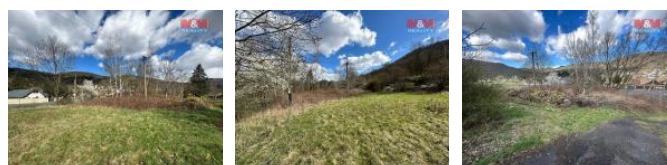

## K prodeji, pozemky - zemědělská plocha

Cena za nemovitost:

**250 000 K**

Číslo inzerátu (ID): 4211191 Datum vydání: 28.11.2024

Lokalita:  
**Ústí nad Labem**

Nabízíme k prodeji pozemek o výměře 463 m<sup>2</sup> zapsaný v katastrálním území Církvice jako orná plocha. Jedná se o travnatý pozemek v blízkosti zástavby rodinných domů.

ID inzerátu ESO:	4211191
Inzerát aktualizován:	28.11.2024
Inzerát vydán:	04.01.2024
ID zakázky v RK:	900857525
Stav:	Dobrý
Vlastnictví:	Osobní
Plocha pozemku:	463 m <sup>2</sup>
Kód zakázky:	857525