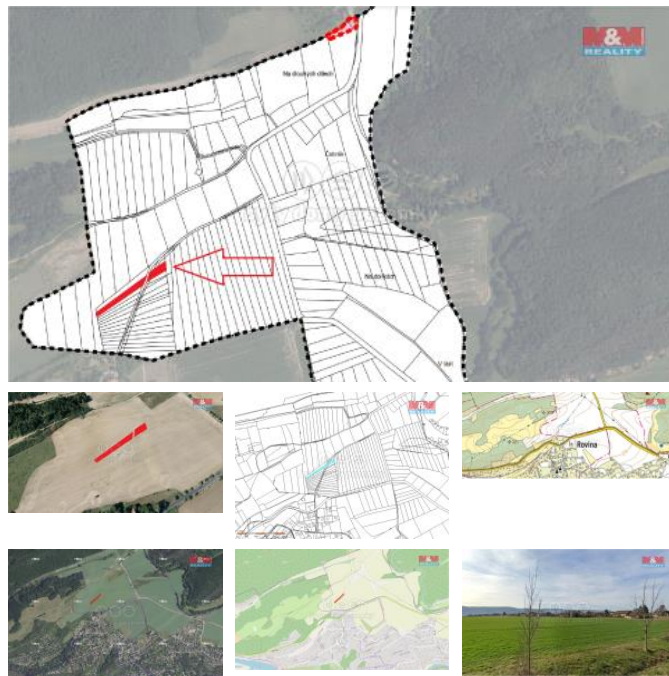

## K prodeji, pozemky - zemědělská plocha

Cena za nemovitost:

**299 000 K**

Číslo inzerátu (ID): 4211169 Datum vydání: 29.07.2024

Lokalita:  
**Praha-západ**

Máte zájem stát se vlastníkem kusu české krajiny? Nabízíme vám exkluzivní možnost zakoupit ornou plochu o rozloze 1574 m<sup>2</sup> v malebné lokalitě Lety u Dobrušic, a to za atraktivní cenu pouze 299 000 K. Tato rozsáhlá orná plocha otevírá bezpočet příležitostí pro investory, kteří vidí potenciál v rozvoji této krásné části české republiky. S možností využití pro zemědělské účely, tato plocha představuje ideální investici do budoucnosti. V případě zájmu nás neváhejte kontaktovat!

ID inzerátu ESO:	4211169
Inzerát aktualizován:	29.07.2024
Inzerát vydán:	04.01.2024
ID zakázky v RK:	900858086
Stav:	Velmi dobrý
Vlastnictví:	Osobní
Plocha pozemku:	1574 m <sup>2</sup>
Kód zakázky:	858086