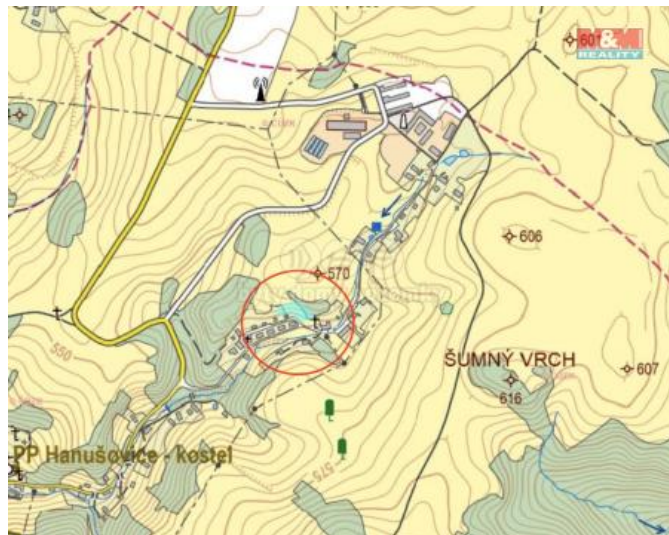

K prodeji, pozemky - zemědělská plocha

Cena za nemovitost:

640 000 K

Číslo inzerátu (ID): **4210840** Datum vydání: **29.07.2024**

Lokalita:
Šumperk

S potěšením Vám představujeme exkluzivní příležitost k zakoupení pozemku v prestižní lokalitě k.ú. Hanušovice, okres Šumperk. Tyto plochy s trvalým travním porostem a ostatní plochou jsou ideálním pro spojení s přírodou a klidným životním stylem. Klidná lokalita v blízkosti přírody. Ideální pro ekologické projekty a relaxaci. Pro více informací nás kontaktujte.

ID inzerátu ESO:	4210840
Inzerát aktualizován:	29.07.2024
Inzerát vydán:	04.01.2024
ID zakázky v RK:	900858958
Stav:	Dobrý
Vlastnictví:	Osobní
Plocha pozemku:	3087 m²
Kód zakázky:	858958

KONTAKTNÍ ÚDAJE:

Lenka Hřebáčová

Tel:

296 399 006

Email:

info@mmreality.cz

**MaM reality holding,
a.s.**

Tel:

800 100 446

Adresa:

Krakovská 1675/2, 11000

Praha - Nové Město

Web:

www.mmreality.cz