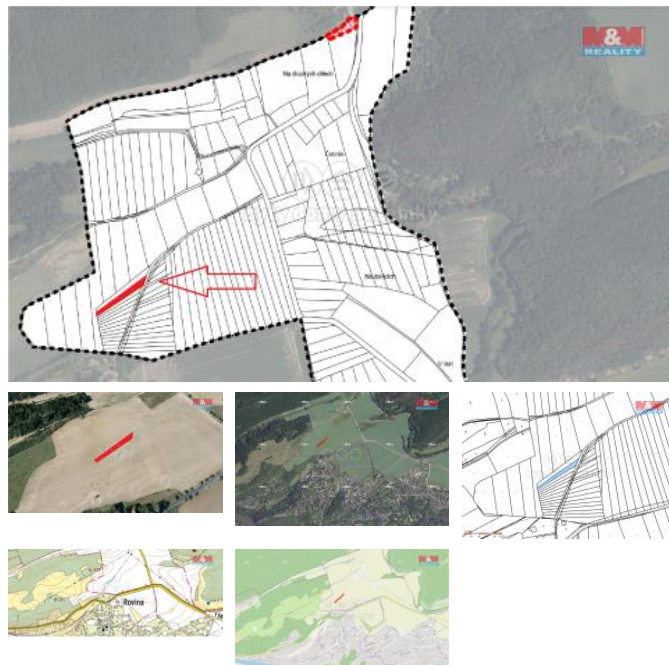

K prodeji, pozemky - zemědělská plocha

Cena za nemovitost:

199 999 K

Číslo inzerátu (ID): 4208777 Datum vydání: 29.07.2024

Lokalita:
Praha-západ

Máte zájem stát se vlastníkem kusu české krajiny? Nabízíme vám exkluzivní možnost zakoupit ornou plochu o rozloze 1013 m² v malebné lokalitě Lety u Dobruchovic, a to za atraktivní cenu pouze 199 999 K. Tato rozsáhlá orná plocha otevírá bezpočet příležitostí pro investory, kteří vidí potenciál v rozvoji této krásné části české republiky. S možností využití pro zemědělské účely, tato plocha představuje ideální investici do budoucnosti. V případě zájmu nás neváhejte kontaktovat!

ID inzerátu ESO:	4208777
Inzerát aktualizován:	29.07.2024
Inzerát vydán:	19.12.2023
ID zakázky v RK:	900857213
Stav:	Velmi dobrý
Vlastnictví:	Osobní
Plocha pozemku:	1013 m ²
Kód zakázky:	857213

KONTAKTNÍ ÚDAJE: