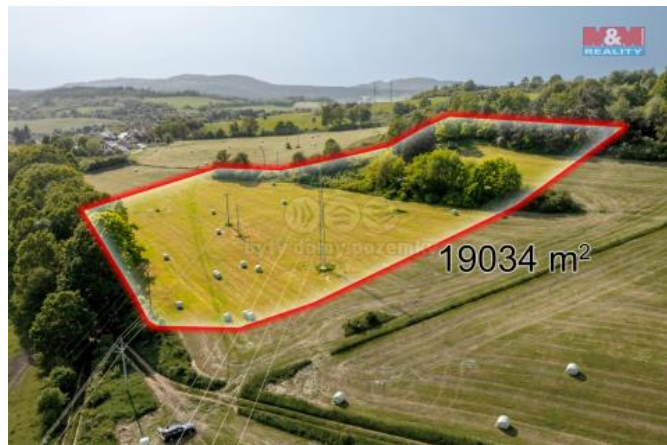

K prodeji, pozemky - zemědělská plocha

Cena za nemovitost:

1 380 000 K

Číslo inzerátu (ID): **4198954** Datum vydání: **29.07.2024**

Lokalita:
Prachatice

Prodej celistvého souboru pozemků na okraji města Husinec. Na katastru nemovitostí vedeno jako orná plocha. Plošná územní cesta obecní, neuzpevněná. Momentálně pod pachtovní smlouvou. V územním plánu obce je část nabízeného pozemku, pod úrovní kopce, plánována využít pro obchvat města. Vznikne tím i plošná územní cesta na horní pozemek, kde v budoucnu bude možno umístit například mobilheim, dílnu, atd. Jedná se zejména o výhodnou investici do budoucna. Město Husinec se nachází v okrese Prachatice, v Jihozápadním územním úseku, asi 4,5 km severozápadně od Prachatic. Více informací rádi poskytneme.

ID inzerátu ESO:	4198954
Inzerát aktualizován:	29.07.2024
Inzerát vydán:	07.11.2023
ID zakázky v RK:	900854006
Stav:	Velmi dobrý
Vlastnictví:	Osobní
Plocha pozemku:	19034 m ²
Kód zakázky:	854006

KONTAKTNÍ ÚDAJE: