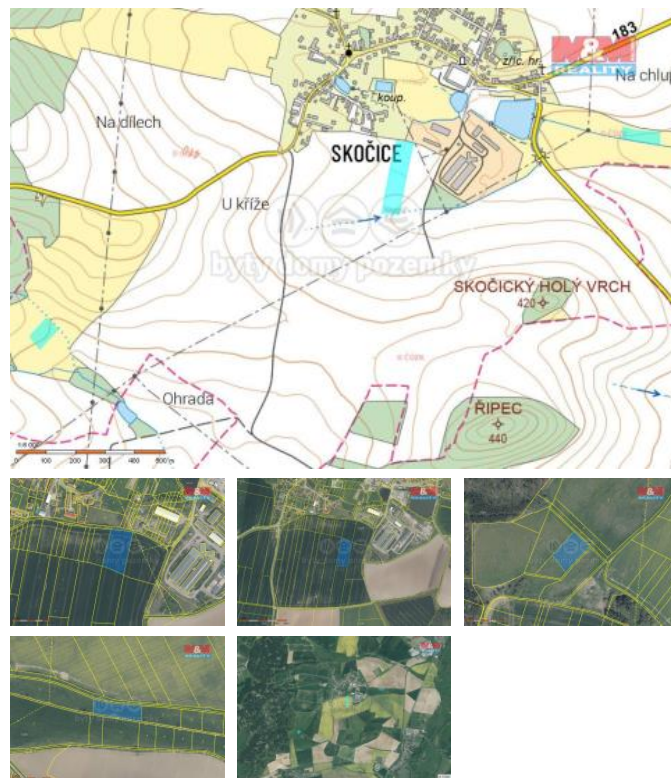

K prodeji, pozemky - zemědělská plocha

Cena za nemovitost:

1 590 000 K

Číslo inzerátu (ID): **4196854** Datum vydání: **29.07.2024**

Lokalita:
Plzeň - jih

Exkluzivně nabízíme prodej tří parcel s ornou půdou o výměrách 8 445 m², 6 342 m² a 4 981 m² a jedné parcely s trvalým travním porostem o výměře 4 612 m² v katastrálním území Skočovice u Pěštic v okrese Plzeň-jih. Parcely s ornou půdou o výměrách 8 445 m² a 6 342 m² spolu sousedí, takže mají celkovou výměru 14 787 m².

ID inzerátu ESO:	4196854
Inzerát aktualizován:	29.07.2024
Inzerát vydán:	30.10.2023
ID zakázky v RK:	900853406
Stav:	Dobrý
Vlastnictví:	Osobní
Plocha pozemku:	24380 m ²
Kód zakázky:	853406

KONTAKTNÍ ÚDAJE: