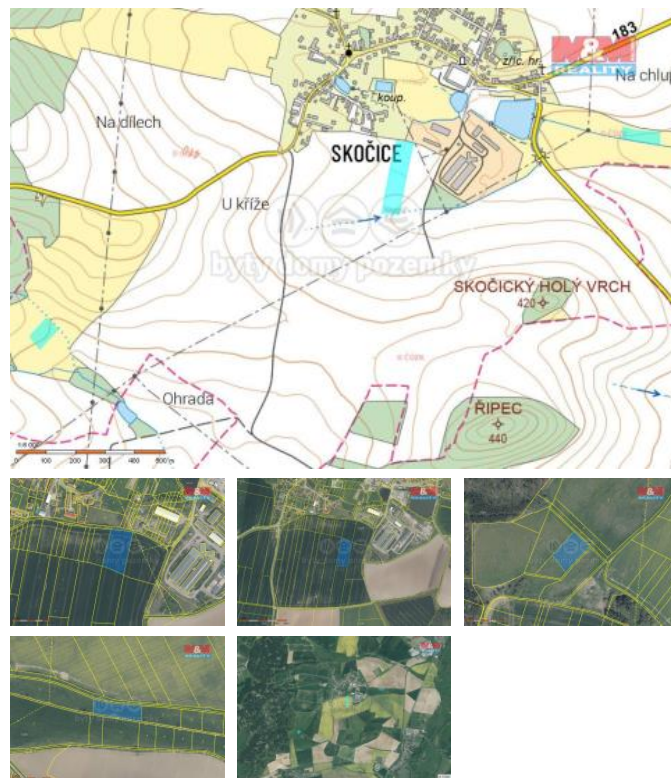

K prodeji, pozemky - zemědělská plocha

Cena za nemovitost:

1 440 000 K

Číslo inzerátu (ID): **4196854** Datum vydání: **28.11.2024**

Lokalita:
Plzeň - jih

Exkluzivně nabízíme prodej tří parcel s ornou půdou o výměrách 8 445 m², 6 342 m² a 4 981 m² a jedné parcely s trvalým travním porostem o výměře 4 612 m² v katastrálním území Skočovice u Pěštic v okrese Plzeň-jih. Parcely s ornou půdou o výměrách 8 445 m² a 6 342 m² spolu sousedí, takže mají celkovou výměru 14 787 m².

ID inzerátu ESO:	4196854
Inzerát aktualizován:	28.11.2024
Inzerát vydán:	30.10.2023
ID zakázky v RK:	900853406
Stav:	Dobrý
Vlastnictví:	Osobní
Plocha pozemku:	24380 m ²
Kód zakázky:	853406

KONTAKTNÍ ÚDAJE: