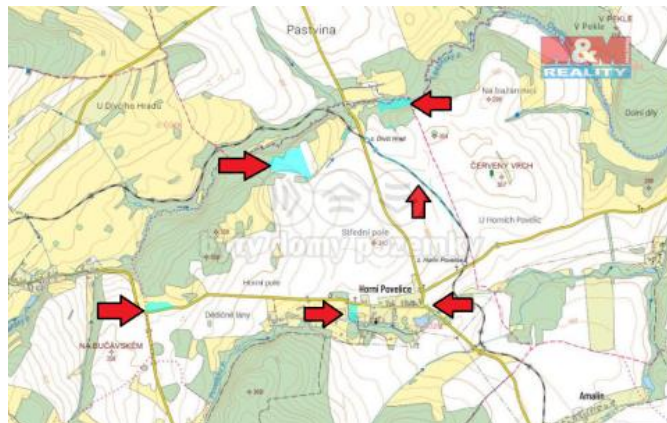

K prodeji, pozemky - zemědělská plocha

Cena za nemovitost:

0 Kč

Číslo inzerátu (ID): **4185641** Datum vydání: **29.07.2024**

Lokalita:
Bruntál

Nabízíme k prodeji soubor pozemků, v katastrálním území Horní Povelice (okres Bruntál). Možné se domluvit i na prodeji jednotlivých částí. Ceny dohodou. Nájemní/pachtovní smlouva nebyla zjištěna. Vhodné jako investice. Více informací u makléře.

ID inzerátu ESO:	4185641
Inzerát aktualizován:	29.07.2024
Inzerát vydán:	24.09.2023
ID zakázky v RK:	900849431
Stav:	Dobrý
Vlastnictví:	Osobní
Plocha pozemku:	31940 m²
Kód zakázky:	849431

KONTAKTNÍ ÚDAJE:

Hana Vařeková

Tel:

296 399 006

Email:

info@mmreality.cz

MaM reality holding,

a.s.

Tel:

800 100 446

Adresa:

Krakovská 1675/2, 11000

Praha - Nové Město

Web:

www.mmreality.cz